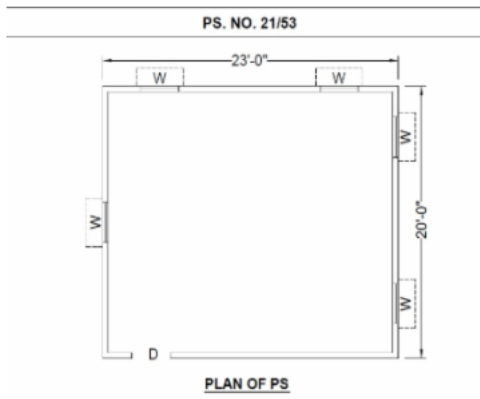

নির্বাচক নিবন্ধন আধিকারিকের স্বাক্ষর

Nazri Naksha

Google Map View

Polling Station Building Front View

Polling Station Front View

Cad View

Key MAP View

1 নাম : সহিদা খাতুন স্বামীর নাম : নূর ইসলাম বাড়ির নং : n0036 বয়স : 40 লিঙ্গ : মহিলা	DNF2435964 ফটো উপলব্ধ	2 নাম : রাজু মহন্ত মায়ের নাম : কম্পনা মহন্ত বাড়ির নং : n0037 বয়স : 31 লিঙ্গ : পুরুষ	NFH1632181 ফটো উপলব্ধ	3 নাম : লতিফ রহমান পিতার নাম : জিনরুল হক বাড়ির নং : n0037 বয়স : 31 লিঙ্গ : পুরুষ	NFH1408509 ফটো উপলব্ধ
4 নাম : নূরজাহান খাতুন পিতার নাম : নূর ইসলাম বাড়ির নং : এন0036 বয়স : 21 লিঙ্গ : মহিলা	NFH2344604 ফটো উপলব্ধ	5 নাম : জকীরন বিবি স্বামীর নাম : নজরুল বাড়ির নং : n0033 বয়স : 53 লিঙ্গ : মহিলা	DNF2630663 ফটো উপলব্ধ	6 নাম : আব্দুল নাইস পিতার নাম : মহম্মাদ রজিদ বাড়ির নং : 27 বয়স : 51 লিঙ্গ : পুরুষ	DNF2177228 ফটো উপলব্ধ
7 নাম : মোহম্মাদ হজরত আলি পিতার নাম : মোহম্মাদ মুস্তাফা বাড়ির নং : n0069 বয়স : 24 লিঙ্গ : পুরুষ	NFH2101400 ফটো উপলব্ধ	8 নাম : সফিয়া খাতুন স্বামীর নাম : ইজরাইল বাড়ির নং : n0063 বয়স : 66 লিঙ্গ : মহিলা	WB/03/018/510402 ফটো উপলব্ধ	9 নাম : লুতফর রহমান পিতার নাম : জিনারুল হক বাড়ির নং : n0037 বয়স : 35 লিঙ্গ : পুরুষ	NFH1106400 ফটো উপলব্ধ
10 নাম : সরিফুল ইসলাম পিতার নাম : নূর ইসলাম বাড়ির নং : n0036 বয়স : 24 লিঙ্গ : পুরুষ	NFH2101392 ফটো উপলব্ধ	11 নাম : অগ্নি মুন্ডা স্বামীর নাম : জয়রাম মুন্ডা বাড়ির নং : N0 বয়স : 36 লিঙ্গ : মহিলা	NFH1892082 ফটো উপলব্ধ	12 নাম : জরিলা বেগম স্বামীর নাম : নাইসুলদীন বাড়ির নং : n0036 বয়স : 72 লিঙ্গ : মহিলা	NFH2067320 ফটো উপলব্ধ
13 নাম : মহম্মাদ মুস্তাফা পিতার নাম : ইজরাইল বাড়ির নং : n0069 বয়স : 46 লিঙ্গ : পুরুষ	DNF1247154 ফটো উপলব্ধ	14 নাম : সাজাদ খাতুন স্বামীর নাম : মহ মুস্তাফা বাড়ির নং : n0069 বয়স : 53 লিঙ্গ : মহিলা	WB/03/018/126478 ফটো উপলব্ধ	15 নাম : আজিমা খাতুন পিতার নাম : মহ আব্দুর রহমান বাড়ির নং : n0263 বয়স : 54 লিঙ্গ : মহিলা	DNF2785103 ফটো উপলব্ধ
16 নাম : জিনারুল হক পিতার নাম : সহির মিশ্রা বাড়ির নং : n0037 বয়স : 52 লিঙ্গ : পুরুষ	WB/03/018/510326 ফটো উপলব্ধ	17 নাম : নূর ইসলাম পিতার নাম : নফিরদ্দিন বাড়ির নং : n0036 বয়স : 44 লিঙ্গ : পুরুষ	DNF2219954 ফটো উপলব্ধ	18 নাম : রিমপা অধিকারী পিতার নাম : মিলন অধিকারী বাড়ির নং : n0002 বয়স : 43 লিঙ্গ : মহিলা	NFH1806348 ফটো উপলব্ধ
19 নাম : জাগতি অধিকারি পিতার নাম : বরন কুমার অধিকারি বাড়ির নং : n0002 বয়স : 29 লিঙ্গ : মহিলা	NFH1727072 ফটো উপলব্ধ	20 নাম : বরনকুমার অধিকারী পিতার নাম : নির্মলকুমার অধিকারী বাড়ির নং : n0002 বয়স : 66 লিঙ্গ : পুরুষ	WB/03/018/510379 ফটো উপলব্ধ	21 নাম : বাবলী অধিকারী স্বামীর নাম : বরনকুমার অধিকারী বাড়ির নং : n0002 বয়স : 53 লিঙ্গ : মহিলা	WB/03/018/510666 ফটো উপলব্ধ
22 নাম : মিরুন অধিকারী পিতার নাম : মিলন অধিকারী বাড়ির নং : n0003 বয়স : 45 লিঙ্গ : পুরুষ	DNF1246099 ফটো উপলব্ধ	23 নাম : মিলন অধিকারী পিতার নাম : নির্মল কুমার অধিকারী বাড়ির নং : n0002 বয়স : 69 লিঙ্গ : পুরুষ	WB/03/018/510262 ফটো উপলব্ধ	24 নাম : আনমোল আজিজ পিতার নাম : আব্দুল কাদের বাড়ির নং : N0263 বয়স : 27 লিঙ্গ : পুরুষ	NFH1831544 ফটো উপলব্ধ
25 নাম : মোহম্মাদ হানিফ আলি পিতার নাম : মোহম্মাদ মুস্তাফা বাড়ির নং : এন00 বয়স : 22 লিঙ্গ : পুরুষ	NFH2267730 ফটো উপলব্ধ	26 নাম : সাহিল উরাও পিতার নাম : সঞ্জীব উরাও বাড়ির নং : এন00053 বয়স : 23 লিঙ্গ : পুরুষ	NFH2189850 ফটো উপলব্ধ	27 নাম : সুনীতা উরাও স্বামীর নাম : সঞ্জীব উরাও বাড়ির নং : 191 বয়স : 42 লিঙ্গ : মহিলা	DNF2782050 ফটো উপলব্ধ
28 নাম : সঞ্জীব উরাও পিতার নাম : বিরশা উরাও বাড়ির নং : n0053 বয়স : 46 লিঙ্গ : পুরুষ	DNF1322999 ফটো উপলব্ধ	29 নাম : সুমিতা উরাও পিতার নাম : বিরশা উরাও বাড়ির নং : n0053 বয়স : 47 লিঙ্গ : মহিলা	DNF1323005 ফটো উপলব্ধ	30 নাম : বুধুয়া উরাও পিতার নাম : সুকু উরাও বাড়ির নং : n0020 বয়স : 68 লিঙ্গ : পুরুষ	WB/03/018/510670 ফটো উপলব্ধ