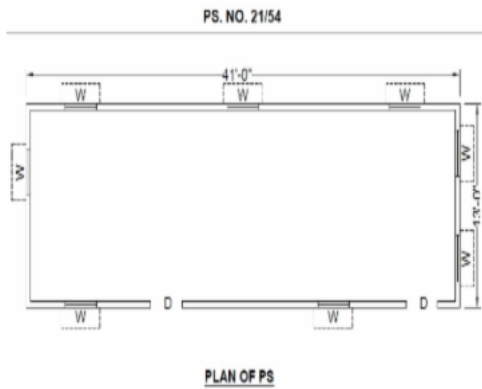

নির্বাচক নিবন্ধন আধিকারিকের স্বাক্ষর

Nazri Naksha

Google Map View

Polling Station Building Front View

Polling Station Front View

Cad View

Key MAP View

1 নাম : মহঃ ইলতাল পিতার নাম : আমিনোয়ার বাড়ির নং : এন00 বয়স : 25 লিঙ্গ : পুরুষ	NFH2020691 ফটো উপলব্ধ	2 নাম : অজিমল ইসলাম পিতার নাম : আমিরুদ্দিন ইসলাম বাড়ির নং : n0037 বয়স : 62 লিঙ্গ : পুরুষ	NFH2308328 ফটো উপলব্ধ	3 নাম : পর্বিন খাতুন পিতার নাম : জহিরুল ইসলাম বাড়ির নং : n0023 বয়স : 29 লিঙ্গ : মহিলা	NFH1632314 ফটো উপলব্ধ
4 নাম : ফরহত পরবিন স্বামীর নাম : আবুল কায়েশ বাড়ির নং : এন0282 বয়স : 41 লিঙ্গ : মহিলা	JGC4587549 ফটো উপলব্ধ	5 নাম : আবুল কায়েসা পিতার নাম : আব্দুল কুদ্দুস বাড়ির নং : এন0282 বয়স : 56 লিঙ্গ : পুরুষ	WB/02/016/456068 ফটো উপলব্ধ	6 নাম : ইয়াতুল্লাহ হুসেন পিতার নাম : সাউকত হুসেন বাড়ির নং : 17 বয়স : 27 লিঙ্গ : পুরুষ	NFH1949924 ফটো উপলব্ধ
7 নাম : খুশবু বেবি মনসুরি পিতার নাম : মোহাম্মদ সোহেল মনসুরি বাড়ির নং : এন0052 বয়স : 25 লিঙ্গ : মহিলা	NFH2218378 ফটো উপলব্ধ	8 নাম : রিয়াজ মোহাম্মদ মায়ের নাম : তাহেরা খাতুন বাড়ির নং : এন0052 বয়স : 21 লিঙ্গ : পুরুষ	NFH2324432 ফটো উপলব্ধ	9 নাম : রফিক মহাম্মদ পিতার নাম : জহিরুল ইসলাম বাড়ির নং : এন0023 বয়স : 23 লিঙ্গ : পুরুষ	NFH2223857 ফটো উপলব্ধ
10 নাম : শাহুখ ইসলাম মায়ের নাম : নসিমা খাতুন বাড়ির নং : এন0023 বয়স : 24 লিঙ্গ : পুরুষ	NFH2320679 ফটো উপলব্ধ	11 নাম : আলিমা বেগম পিতার নাম : সিরাজুদ্দিন বাড়ির নং : এন0193 বয়স : 39 লিঙ্গ : মহিলা	MFW2656643 ফটো উপলব্ধ	12 নাম : কনিজ ফাতমা মায়ের নাম : অসিনা খাতুন বাড়ির নং : এন0052 বয়স : 21 লিঙ্গ : পুরুষ	NFH2334381 ফটো উপলব্ধ
13 নাম : মহম্মদ সোহেব মনসুরি পিতার নাম : মহম্মদ সোহেল মনসুরি বাড়ির নং : এন052 বয়স : 23 লিঙ্গ : পুরুষ	NFH2217362 ফটো উপলব্ধ	14 নাম : মোকারনা নেছা স্বামীর নাম : আজিমুল ইসলাম বাড়ির নং : n0037 বয়স : 52 লিঙ্গ : মহিলা	DNF2436160 ফটো উপলব্ধ	15 নাম : মোহাম্মদ আলতাভ মায়ের নাম : রোশন বেগম বাড়ির নং : না বয়স : 21 লিঙ্গ : পুরুষ	NFH2361251 ফটো উপলব্ধ
16 নাম : আমিরুল সোহেল মায়ের নাম : নসিমা খাতুন বাড়ির নং : n0023 বয়স : 38 লিঙ্গ : পুরুষ	DNF2709061 ফটো উপলব্ধ	17 নাম : মহঃ আলসাদ পিতার নাম : মহঃ আনোয়ার বাড়ির নং : n0065 বয়স : 27 লিঙ্গ : পুরুষ	NFH1947183 ফটো উপলব্ধ	18 নাম : নসিমা খাতুন স্বামীর নাম : রাজ মহম্মদ বাড়ির নং : n0023 বয়স : 56 লিঙ্গ : মহিলা	DNF2631588 ফটো উপলব্ধ
19 নাম : তাহেরা খাতুন স্বামীর নাম : জাকিরা হোসেন বাড়ির নং : n0052 বয়স : 44 লিঙ্গ : মহিলা	DNF2220101 ফটো উপলব্ধ	20 নাম : নূর ইসলাম পিতার নাম : রফিকুল ইসলাম বাড়ির নং : n0037 বয়স : 42 লিঙ্গ : পুরুষ	DNF2177376 ফটো উপলব্ধ	21 নাম : আজিদুল ইসলাম পিতার নাম : আজিদুল ইসলাম বাড়ির নং : n0037 বয়স : 35 লিঙ্গ : পুরুষ	NFH1106863 ফটো উপলব্ধ
22 নাম : অঞ্জনা খাতুন স্বামীর নাম : জহিরুল বাড়ির নং : n0023 বয়স : 47 লিঙ্গ : মহিলা	DNF1323781 ফটো উপলব্ধ	23 নাম : জহিরুল ইসলাম পিতার নাম : আমিরুদ্দিন বাড়ির নং : n0023 বয়স : 52 লিঙ্গ : পুরুষ	DNF1248079 ফটো উপলব্ধ	24 নাম : আমিনা খাতুন পিতার নাম : রাজ মহম্মদ বাড়ির নং : n0023 বয়স : 35 লিঙ্গ : মহিলা	NFH1106830 ফটো উপলব্ধ
25 নাম : রোসান বেগম স্বামীর নাম : মহঃ সইল মনসুরি বাড়ির নং : n0052 বয়স : 40 লিঙ্গ : মহিলা	NFH0229443 ফটো উপলব্ধ	26 নাম : মহঃফজেল মনসুরী পিতার নাম : মহঃ আনসার বাড়ির নং : n0052 বয়স : 53 লিঙ্গ : পুরুষ	DNF1354588 ফটো উপলব্ধ	27 নাম : মহঃ সোয়েল মনসুরী পিতার নাম : মহঃ আনসার মনসুরী বাড়ির নং : n0052 বয়স : 53 লিঙ্গ : পুরুষ	WB/03/018/513639 ফটো উপলব্ধ
28 নাম : হামিদা বেগম স্বামীর নাম : আজিদুল ইসলাম বাড়ির নং : n0037 বয়স : 31 লিঙ্গ : মহিলা	NFH1704279 ফটো উপলব্ধ	29 নাম : রীনা দেবনাথ স্বামীর নাম : সন্তোষ দেবনাথ বাড়ির নং : n0037 বয়স : 58 লিঙ্গ : মহিলা	WB/03/018/513212 ফটো উপলব্ধ	30 নাম : সায়ারাবেগম স্বামীর নাম : রফিকুল ইসলাম বাড়ির নং : n0037 বয়স : 59 লিঙ্গ : মহিলা	WB/03/018/513393 ফটো উপলব্ধ