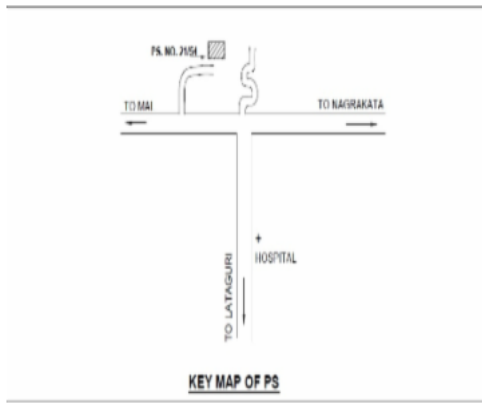

Nazri Naksha