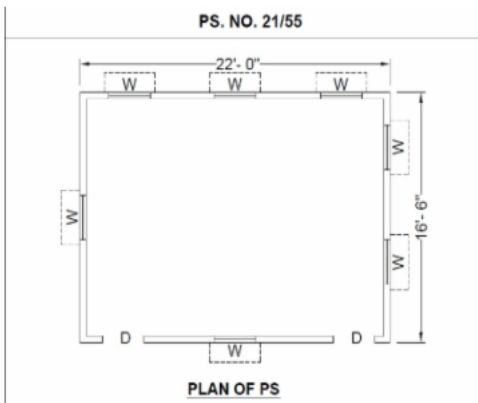

নির্বাচক নিবন্ধন আধিকারিকের স্বাক্ষর

Nazri Naksha

Google Map View

Polling Station Building Front View

Polling Station Front View

Cad View

Key MAP View

1 নাম : গায়ত্রী (গুরুং) ছেত্রী স্বামীর নাম: অজয় ছেত্রী বাড়ির নং : n0049 বয়স : 39 লিঙ্গ : মহিলা	MDM2723310 ফটো উপলব্ধ	2 নাম : তরঙ্গ কুমহার পিতার নাম: ভীলনদর কুমহার বাড়ির নং : নং-0039 বয়স : 25 লিঙ্গ : পুরুষ	NFH2002558 ফটো উপলব্ধ	3 নাম : অনূজ কুমহার পিতার নাম: ভীলেংদর কুমহার বাড়ির নং : এন0039 বয়স : 21 লিঙ্গ : পুরুষ	NFH2312858 ফটো উপলব্ধ
4 নাম : বগিতা কুমহার স্বামীর নাম: ভিলন্দর কুমহার বাড়ির নং : n0039 বয়স : 45 লিঙ্গ : মহিলা	DNF1246024 ফটো উপলব্ধ	5 নাম : ভিলন্দর কুমহার পিতার নাম: শনিচারোয়া কুমহার বাড়ির নং : n0039 বয়স : 52 লিঙ্গ : পুরুষ	NFH2071868 ফটো উপলব্ধ	6 নাম : চৈতি কুমহার স্বামীর নাম: বিগাল কুমহার বাড়ির নং : n0039 বয়স : 45 লিঙ্গ : মহিলা	NFH2072379 ফটো উপলব্ধ
7 নাম : রাজেন কুমার কামি পিতার নাম: কর্ণবাহাদুর কামি বাড়ির নং : 0186 বয়স : 56 লিঙ্গ : পুরুষ	DNF2416857 ফটো উপলব্ধ	8 নাম : মাইতী কামী স্বামীর নাম: রাজেন কুমার কামী বাড়ির নং : n0007 বয়স : 56 লিঙ্গ : মহিলা	NFH2466498 ফটো উপলব্ধ	9 নাম : দিলু কামী পিতার নাম: বিনোদ কুমার কামী বাড়ির নং : n0041 বয়স : 26 লিঙ্গ : পুরুষ	NFH1947480 ফটো উপলব্ধ
10 নাম : বিনীতা গুরুং (সন্যাসী) স্বামীর নাম: সজন সন্যাসী বাড়ির নং : n0270 বয়স : 36 লিঙ্গ : মহিলা	NFH1132729 ফটো উপলব্ধ	11 নাম : বীরবল গিরি পিতার নাম: লালিরাম গিরি বাড়ির নং : n0012 বয়স : 41 লিঙ্গ : পুরুষ	DNF2436335 ফটো উপলব্ধ	12 নাম : দিপক গিরি পিতার নাম: লালিরাম গিরি বাড়ির নং : n0012 বয়স : 46 লিঙ্গ : পুরুষ	DNF1245901 ফটো উপলব্ধ
13 নাম : পদমমায়ী গিরী স্বামীর নাম: লালিরাম গিরী বাড়ির নং : n0012 বয়স : 67 লিঙ্গ : মহিলা	WB/03/018/513814 ফটো উপলব্ধ	14 নাম : শকুন গিরি পিতার নাম: দীপক গিরি বাড়ির নং : এন0012 বয়স : 21 লিঙ্গ : মহিলা	NFH2329951 ফটো উপলব্ধ	15 নাম : লিলিফা খাতুন পিতার নাম: আব্দুল কাদের বাড়ির নং : 0152 বয়স : 37 লিঙ্গ : মহিলা	NFH1227107 ফটো উপলব্ধ
16 নাম : নির্মল গিরি পিতার নাম: লালিরাম গিরি বাড়ির নং : n0012 বয়স : 35 লিঙ্গ : পুরুষ	NFH1606094 ফটো উপলব্ধ	17 নাম : জানুকা গিরি স্বামীর নাম: দীপক গিরি বাড়ির নং : n0012 বয়স : 39 লিঙ্গ : মহিলা	DNF2525228 ফটো উপলব্ধ	18 নাম : সরোজ গিরি পিতার নাম: দীপক গিরি বাড়ির নং : এন0012 বয়স : 20 লিঙ্গ : পুরুষ	NFH2382141 ফটো উপলব্ধ
19 নাম : রাজকুমার ছেত্রি পিতার নাম: টেকবাহাদুর ছেত্রি বাড়ির নং : নং-0021 বয়স : 26 লিঙ্গ : পুরুষ	NFH2002418 ফটো উপলব্ধ	20 নাম : গোপাল ছেত্রী পিতার নাম: লালবাহাদুর ছেত্রী বাড়ির নং : n0014 বয়স : 47 লিঙ্গ : পুরুষ	DNF2177962 ফটো উপলব্ধ	21 নাম : রীতা ছেত্রী স্বামীর নাম: টেকবাহাদুর ছেত্রী বাড়ির নং : n0021 বয়স : 55 লিঙ্গ : মহিলা	NFH2466662 ফটো উপলব্ধ
22 নাম : ভীম বাহাদুর ছেত্রী পিতার নাম: ডম্বর বাহাদুর ছেত্রী বাড়ির নং : n0021 বয়স : 46 লিঙ্গ : পুরুষ	DNF2177541 ফটো উপলব্ধ	23 নাম : অভিজিৎ ছেত্রী পিতার নাম: নন্দকুমার ছেত্রী বাড়ির নং : 0159 বয়স : 34 লিঙ্গ : পুরুষ	NFH1227065 ফটো উপলব্ধ	24 নাম : লোকরাজ ছেত্রি পিতার নাম: শেরবাহাদুর ছেত্রি বাড়ির নং : এন0017 বয়স : 24 লিঙ্গ : পুরুষ	NFH2215838 ফটো উপলব্ধ
25 নাম : যমুনা ছেত্রি স্বামীর নাম: সুমন ছেত্রি বাড়ির নং : n0017 বয়স : 29 লিঙ্গ : মহিলা	NFH2103158 ফটো উপলব্ধ	26 নাম : বিষ্ণু ছেত্রী স্বামীর নাম: পহলাদ ছেত্রী বাড়ির নং : n0030 বয়স : 54 লিঙ্গ : মহিলা	NFH2065555 ফটো উপলব্ধ	27 নাম : অমর ছেত্রি পিতার নাম: গোপাল ছেত্রি বাড়ির নং : এন0014 বয়স : 24 লিঙ্গ : পুরুষ	NFH2203586 ফটো উপলব্ধ
28 নাম : মনীষা প্রধান ছেত্রি স্বামীর নাম: গোপাল ছেত্রি বাড়ির নং : n0021 বয়স : 33 লিঙ্গ : মহিলা	NFH2103356 ফটো উপলব্ধ	29 নাম : দিবিয়া ছেত্রি পিতার নাম: ভীম বাহাদুর ছেত্রি বাড়ির নং : এন0021 বয়স : 23 লিঙ্গ : মহিলা	NFH2214443 ফটো উপলব্ধ	30 নাম : মনিকা ছেত্রী স্বামীর নাম: নন্দকুমার ছেত্রী বাড়ির নং : n0019 বয়স : 55 লিঙ্গ : মহিলা	NFH2144814 ফটো উপলব্ধ