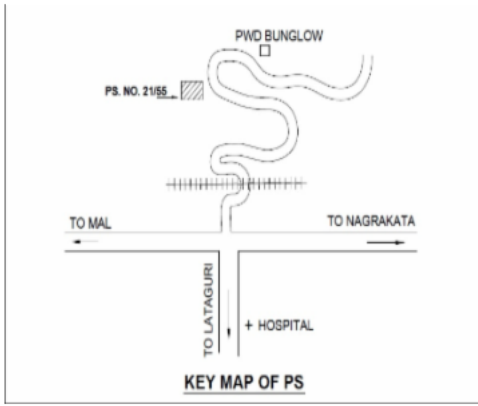

Nazri Naksha