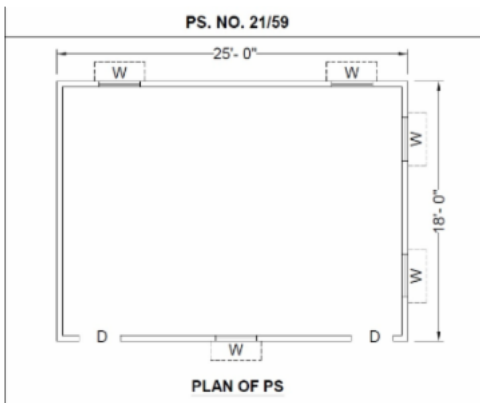

নির্বাচক নিবন্ধন আধিকারিকের স্বাক্ষর

Nazri Naksha

Google Map View

Polling Station Building Front View

Polling Station Front View

Cad View

Key MAP View

1 নাম : মানজানা বেগম স্বামীর নাম: মোহাম্মদ আজিনর ইসলাম বাড়ির নং : এন0157 বয়স : 24 লিঙ্গ : মহিলা	NFH2219848 ফটো উপলব্ধ	2 নাম : আবজার রক্বানী পিতার নাম: হাপাইয়া মহঃ বাড়ির নং : এন0058 বয়স : 22 লিঙ্গ : পুরুষ	NFH2253318 ফটো উপলব্ধ	3 নাম : হুসেন মোহাম্মদ পিতার নাম: হামিদার রহমান বাড়ির নং : এন0157 বয়স : 30 লিঙ্গ : পুরুষ	NFH2204022 ফটো উপলব্ধ
4 নাম : আফসার আলি মহঃ পিতার নাম: হাপাইয়া মহঃ বাড়ির নং : n0058 বয়স : 24 লিঙ্গ : পুরুষ	NFH2110757 ফটো উপলব্ধ	5 নাম : রাহুল আলম পিতার নাম: মোবারক হুসেন বাড়ির নং : এন0388 বয়স : 30 লিঙ্গ : পুরুষ	NFH1515287 ফটো উপলব্ধ	6 নাম : বেবি খাতুন পিতার নাম: গুড্ডু মোহাম্মদ বাড়ির নং : এন0094 বয়স : 23 লিঙ্গ : মহিলা	NFH2202323 ফটো উপলব্ধ
7 নাম : মহঃ জয়নাল আবেদিন পিতার নাম: আজগর আলী বাড়ির নং : n0097 বয়স : 71 লিঙ্গ : পুরুষ	NFH2420081 ফটো উপলব্ধ	8 নাম : হাসান আলী মোহাম্মদ পিতার নাম: রফিকুল রহমান বাড়ির নং : এন0059 বয়স : 21 লিঙ্গ : পুরুষ	NFH2319150 ফটো উপলব্ধ	9 নাম : রেজিনা বেগম স্বামীর নাম: কুরবান শেখ বাড়ির নং : n0098 বয়স : 39 লিঙ্গ : মহিলা	DNF2783793 ফটো উপলব্ধ
10 নাম : সায়রা বানু স্বামীর নাম: শরত আলী বাড়ির নং : n0095 বয়স : 49 লিঙ্গ : মহিলা	NFH2073559 ফটো উপলব্ধ	11 নাম : জহরা খাতুন স্বামীর নাম: মোহাম্মদ জয়লাল বাড়ির নং : n0155 বয়স : 44 লিঙ্গ : মহিলা	DNF2633717 ফটো উপলব্ধ	12 নাম : মামুনি বেগম স্বামীর নাম: মোহাম্মদ আমিনুর বাড়ির নং : n0157 বয়স : 32 লিঙ্গ : মহিলা	NFH2109460 ফটো উপলব্ধ
13 নাম : আফেলা খাতুন স্বামীর নাম: হাপাইয়া মহঃ বাড়ির নং : n0058 বয়স : 51 লিঙ্গ : মহিলা	WB/03/019/030370 ফটো উপলব্ধ	14 নাম : জয়গুন বেগম স্বামীর নাম: টেলিঙ্গ মহম্মদ বাড়ির নং : n0154 বয়স : 42 লিঙ্গ : মহিলা	DNF2633709 ফটো উপলব্ধ	15 নাম : মেরুনা খাতুন স্বামীর নাম: রহমান আলী বাড়ির নং : n0157 বয়স : 58 লিঙ্গ : মহিলা	DNF2220895 ফটো উপলব্ধ
16 নাম : মনির আলি পিতার নাম: রহমান আলি বাড়ির নং : n0098 বয়স : 35 লিঙ্গ : পুরুষ	NFH1108919 ফটো উপলব্ধ	17 নাম : মফিজান বেগম পিতার নাম: মফিজুল হক বাড়ির নং : n0095 বয়স : 29 লিঙ্গ : মহিলা	NFH1740877 ফটো উপলব্ধ	18 নাম : শালোয়া খাতুন স্বামীর নাম: পবন মোল্লা বাড়ির নং : n0064 বয়স : 58 লিঙ্গ : মহিলা	NFH2066819 ফটো উপলব্ধ
19 নাম : তরিফ ন বিবি স্বামীর নাম: হামিদার রহমান বাড়ির নং : n0157 বয়স : 50 লিঙ্গ : মহিলা	DNF2439701 ফটো উপলব্ধ	20 নাম : মজিদুল হক পিতার নাম: হামিদার রহমান বাড়ির নং : এন0157 বয়স : 21 লিঙ্গ : পুরুষ	NFH2319200 ফটো উপলব্ধ	21 নাম : রেনু বেগম স্বামীর নাম: জাকির হোসেন মোল্লা বাড়ির নং : এন0066 বয়স : 30 লিঙ্গ : মহিলা	NFH2322410 ফটো উপলব্ধ
22 নাম : মোবারক হুসেন পিতার নাম: মহিরুদ্দিন বাড়ির নং : এন0383 বয়স : 59 লিঙ্গ : পুরুষ	WB/03/018/519057 ফটো উপলব্ধ	23 নাম : মানিকজান নেছা স্বামীর নাম: আব্দুল মহঃ বাড়ির নং : n0059 বয়স : 61 লিঙ্গ : মহিলা	WB/03/018/522070 ফটো উপলব্ধ	24 নাম : সাইনুর আলম পিতার নাম: শরত আলী বাড়ির নং : n0095 বয়স : 30 লিঙ্গ : পুরুষ	NFH1515899 ফটো উপলব্ধ
25 নাম : টুলটুল মহম্মদ পিতার নাম: দেউলা মহম্মদ বাড়ির নং : n0154 বয়স : 45 লিঙ্গ : পুরুষ	NFH1515998 ফটো উপলব্ধ	26 নাম : আশা খাঁ স্বামীর নাম: আকতার খাঁ বাড়ির নং : n0130 বয়স : 47 লিঙ্গ : মহিলা	WB/02/016/468660 ফটো উপলব্ধ	27 নাম : নেহা মোল্লা পিতার নাম: পবন মোল্লা বাড়ির নং : n0064 বয়স : 29 লিঙ্গ : মহিলা	NFH1729078 ফটো উপলব্ধ
28 নাম : মহঃ আলী পিতার নাম: দিল মহম্মদ বাড়ির নং : n0315 বয়স : 55 লিঙ্গ : পুরুষ	WB/04/025/0504224 ফটো উপলব্ধ	29 নাম : রহিদুল ইসলাম মায়ের নাম: রহিমা বিবি খাতুন বাড়ির নং : 0259 বয়স : 38 লিঙ্গ : পুরুষ	NFH1109073 ফটো উপলব্ধ	30 নাম : হামিদার রহমান পিতার নাম: বসিরুদ্দিন বাড়ির নং : n0157 বয়স : 61 লিঙ্গ : পুরুষ	NFH1516061 ফটো উপলব্ধ