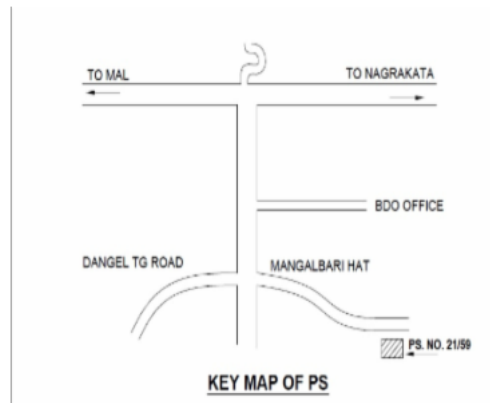

নির্বাচক নিবন্ধন আধিকারিকের স্বাক্ষর

Nazri Naksha

Google Map View

Polling Station Building Front View

Polling Station Front View

Cad View

Key MAP View

1 নাম : মানজানা বেগম স্বামীর নাম: মোহাম্মদ আজিনর ইসলাম বাড়ির নং : এন0157 বয়স : 24 লিঙ্গ : মহিলা	NFH2219848 ফটো উপলব্ধ	2 নাম : আবজার রক্বানী পিতার নাম: হাপাইয়া মহঃ বাড়ির নং : এন0058 বয়স : 22 লিঙ্গ : পুরুষ	NFH2253318 ফটো উপলব্ধ	3 নাম : হুসেন মোহাম্মদ পিতার নাম: হামিদার রহমান বাড়ির নং : এন0157 বয়স : 30 লিঙ্গ : পুরুষ	NFH2204022 ফটো উপলব্ধ
4 নাম : আফসার আলি মহঃ পিতার নাম: হাপাইয়া মহঃ বাড়ির নং : n0058 বয়স : 24 লিঙ্গ : পুরুষ	NFH2110757 ফটো উপলব্ধ	5 নাম : রাহুল আলম পিতার নাম: মোবারক হুসেন বাড়ির নং : এন0388 বয়স : 30 লিঙ্গ : পুরুষ	NFH1515287 ফটো উপলব্ধ	6 নাম : বেবি খাতুন পিতার নাম: গুড্ডু মোহাম্মদ বাড়ির নং : এন0094 বয়স : 23 লিঙ্গ : মহিলা	NFH2202323 ফটো উপলব্ধ
7 নাম : মহঃ জয়নাল আবেদিন পিতার নাম: আজগর আলী বাড়ির নং : n0097 বয়স : 71 লিঙ্গ : পুরুষ	NFH2420081 ফটো উপলব্ধ	8 নাম : হাসান আলী মোহাম্মদ পিতার নাম: রফিকুল রহমান বাড়ির নং : এন0059 বয়স : 21 লিঙ্গ : পুরুষ	NFH2319150 ফটো উপলব্ধ	9 নাম : রেজিনা বেগম স্বামীর নাম: কুরবান শেখ বাড়ির নং : n0098 বয়স : 39 লিঙ্গ : মহিলা	DNF2783793 ফটো উপলব্ধ
10 নাম : সায়রা বানু স্বামীর নাম: শরত আলী বাড়ির নং : n0095 বয়স : 49 লিঙ্গ : মহিলা	NFH2073559 ফটো উপলব্ধ	11 নাম : জহরা খাতুন স্বামীর নাম: মোহাম্মদ জয়লাল বাড়ির নং : n0155 বয়স : 44 লিঙ্গ : মহিলা	DNF2633717 ফটো উপলব্ধ	12 নাম : মামুনি বেগম স্বামীর নাম: মোহাম্মদ আমিনুর বাড়ির নং : n0157 বয়স : 32 লিঙ্গ : মহিলা	NFH2109460 ফটো উপলব্ধ
13 নাম : আফেলা খাতুন স্বামীর নাম: হাপাইয়া মহঃ বাড়ির নং : n0058 বয়স : 51 লিঙ্গ : মহিলা	WB/03/019/030370 ফটো উপলব্ধ	14 নাম : জয়গুন বেগম স্বামীর নাম: টেলিঙ্গ মহম্মদ বাড়ির নং : n0154 বয়স : 42 লিঙ্গ : মহিলা	DNF2633709 ফটো উপলব্ধ	15 নাম : মেরুনা খাতুন স্বামীর নাম: রহমান আলী বাড়ির নং : n0157 বয়স : 58 লিঙ্গ : মহিলা	DNF2220895 ফটো উপলব্ধ
16 নাম : মনির আলি পিতার নাম: রহমান আলি বাড়ির নং : n0098 বয়স : 35 লিঙ্গ : পুরুষ	NFH1108919 ফটো উপলব্ধ	17 নাম : মফিজান বেগম পিতার নাম: মফিজুল হক বাড়ির নং : n0095 বয়স : 29 লিঙ্গ : মহিলা	NFH1740877 ফটো উপলব্ধ	18 নাম : শালোয়া খাতুন স্বামীর নাম: পবন মোল্লা বাড়ির নং : n0064 বয়স : 58 লিঙ্গ : মহিলা	NFH2066819 ফটো উপলব্ধ
19 নাম : তরিফ ন বিবি স্বামীর নাম: হামিদার রহমান বাড়ির নং : n0157 বয়স : 50 লিঙ্গ : মহিলা	DNF2439701 ফটো উপলব্ধ	20 নাম : মজিদুল হক পিতার নাম: হামিদার রহমান বাড়ির নং : এন0157 বয়স : 21 লিঙ্গ : পুরুষ	NFH2319200 ফটো উপলব্ধ	21 নাম : রেনু বেগম স্বামীর নাম: জাকির হোসেন মোল্লা বাড়ির নং : এন0066 বয়স : 30 লিঙ্গ : মহিলা	NFH2322410 ফটো উপলব্ধ
22 নাম : মোবারক হুসেন পিতার নাম: মহিরুদ্দিন বাড়ির নং : এন0383 বয়স : 59 লিঙ্গ : পুরুষ	WB/03/018/519057 ফটো উপলব্ধ	23 নাম : মানিকজান নেছা স্বামীর নাম: আব্দুল মহঃ বাড়ির নং : n0059 বয়স : 61 লিঙ্গ : মহিলা	WB/03/018/522070 ফটো উপলব্ধ	24 নাম : সাইনুর আলম পিতার নাম: শরত আলী বাড়ির নং : n0095 বয়স : 30 লিঙ্গ : পুরুষ	NFH1515899 ফটো উপলব্ধ
25 নাম : টুলটুল মহম্মদ পিতার নাম: দেউলা মহম্মদ বাড়ির নং : n0154 বয়স : 45 লিঙ্গ : পুরুষ	NFH1515998 ফটো উপলব্ধ	26 নাম : আশা খাঁ স্বামীর নাম: আকতার খাঁ বাড়ির নং : n0130 বয়স : 47 লিঙ্গ : মহিলা	WB/02/016/468660 ফটো উপলব্ধ	27 নাম : নেহা মোল্লা পিতার নাম: পবন মোল্লা বাড়ির নং : n0064 বয়স : 29 লিঙ্গ : মহিলা	NFH1729078 ফটো উপলব্ধ
28 নাম : মহঃ আলী পিতার নাম: দিল মহম্মদ বাড়ির নং : n0315 বয়স : 55 লিঙ্গ : পুরুষ	WB/04/025/0504224 ফটো উপলব্ধ	29 নাম : রহিদুল ইসলাম মায়ের নাম: রহিমা বিবি খাতুন বাড়ির নং : 0259 বয়স : 38 লিঙ্গ : পুরুষ	NFH1109073 ফটো উপলব্ধ	30 নাম : হামিদার রহমান পিতার নাম: বসিরুদ্দিন বাড়ির নং : n0157 বয়স : 61 লিঙ্গ : পুরুষ	NFH1516061 ফটো উপলব্ধ