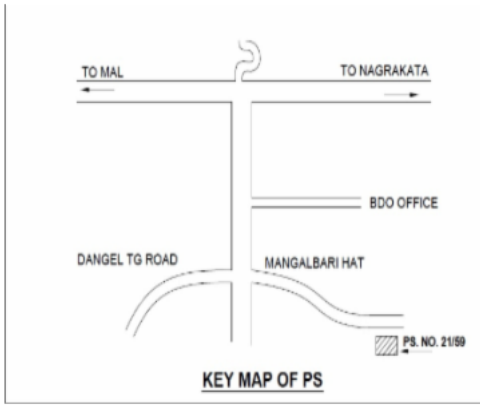

Nazri Naksha