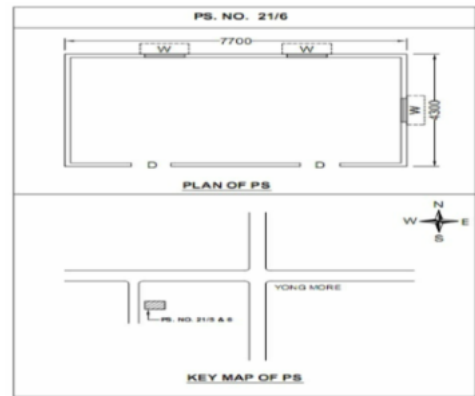

Key MAP View