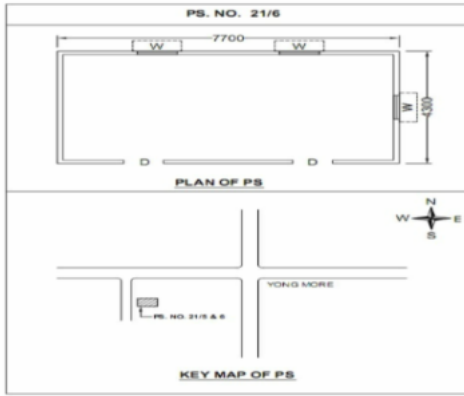

Nazri Naksha