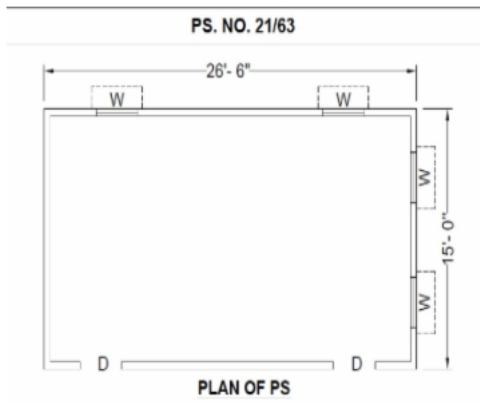

নির্বাচক নিবন্ধন আধিকারিকের স্বাক্ষর

Nazri Naksha

Google Map View

Polling Station Building Front View

Polling Station Front View

Cad View

Key MAP View

1 নাম : সরিফুল হক পিতার নাম: সামসুল হক বাড়ির নং : n0052 বয়স : 43 লিঙ্গ : পুরুষ	DNF2221950 ফটো উপলব্ধ	2 নাম : নুরি খাতুন পিতার নাম: নবিউল ইসলাম বাড়ির নং : এন0048 বয়স : 22 লিঙ্গ : মহিলা	NFH2247914 ফটো উপলব্ধ	3 নাম : ফি.লিসিতা সোরন স্বামীর নাম: পাল সোরেন বাড়ির নং : n0071 বয়স : 66 লিঙ্গ : মহিলা	NFH2357606 ফটো উপলব্ধ
4 নাম : করিমা খাতুন স্বামীর নাম: আতাউর রহমান বাড়ির নং : 0055 বয়স : 43 লিঙ্গ : মহিলা	DNF2787869 ফটো উপলব্ধ	5 নাম : তাহের হুসেন পিতার নাম: মকিমদ্দিন হোসেন বাড়ির নং : n0053 বয়স : 66 লিঙ্গ : পুরুষ	WB/03/018/549189 ফটো উপলব্ধ	6 নাম : সবিতা আলম পিতার নাম: তাহের হুসেন বাড়ির নং : n0053 বয়স : 41 লিঙ্গ : পুরুষ	NFH1025477 ফটো উপলব্ধ
7 নাম : অঞ্জু খাতুন মায়ের নাম: আমিনা খাতুন বাড়ির নং : n0069 বয়স : 44 লিঙ্গ : মহিলা	DNF2450070 ফটো উপলব্ধ	8 নাম : মরিয়ম খাতুন স্বামীর নাম: মোবারক হোসেন বাড়ির নং : n0048 বয়স : 61 লিঙ্গ : মহিলা	WB/03/018/549281 ফটো উপলব্ধ	9 নাম : জমিলা খাতুন স্বামীর নাম: নবিউল ইসলাম বাড়ির নং : n0048 বয়স : 42 লিঙ্গ : মহিলা	DNF2787588 ফটো উপলব্ধ
10 নাম : রাহেনা বেগম পিতার নাম: তাহের হুসেন বাড়ির নং : n0053 বয়স : 33 লিঙ্গ : মহিলা	NFH1635184 ফটো উপলব্ধ	11 নাম : আমিনা খাতুন স্বামীর নাম: ইউসুফ আলী বাড়ির নং : n0069 বয়স : 71 লিঙ্গ : মহিলা	WB/03/018/549326 ফটো উপলব্ধ	12 নাম : জুলেখা খাতুন স্বামীর নাম: মহঃ মফিকুল আলী বাড়ির নং : n0069 বয়স : 49 লিঙ্গ : মহিলা	WB/03/018/549438 ফটো উপলব্ধ
13 নাম : দুলালি খাতুন স্বামীর নাম: সহীদুল ইসলাম বাড়ির নং : এন0048 বয়স : 32 লিঙ্গ : মহিলা	NFH2003978 ফটো উপলব্ধ	14 নাম : মোবারক হোসেন পিতার নাম: আফাসউদ্দীন মোহাম্মদ বাড়ির নং : n0048 বয়স : 67 লিঙ্গ : পুরুষ	NFH2474930 ফটো উপলব্ধ	15 নাম : রাবিয়া খাতুন স্বামীর নাম: সামসুল হক বাড়ির নং : n0052 বয়স : 63 লিঙ্গ : মহিলা	WB/03/018/549136 ফটো উপলব্ধ
16 নাম : জরিনা খাতুন স্বামীর নাম: তাহের হোসেন বাড়ির নং : n0053 বয়স : 55 লিঙ্গ : মহিলা	NFH2371086 ফটো উপলব্ধ	17 নাম : রহিদুল ইসলাম পিতার নাম: মোবারক হুসেন বাড়ির নং : n0048 বয়স : 45 লিঙ্গ : পুরুষ	DNF2187425 ফটো উপলব্ধ	18 নাম : রেখা বেগম পিতার নাম: সামসুল হক বাড়ির নং : n0052 বয়স : 36 লিঙ্গ : মহিলা	NFH1228766 ফটো উপলব্ধ
19 নাম : আতাউর রহমান পিতার নাম: তাহির হুসেন বাড়ির নং : n0053 বয়স : 38 লিঙ্গ : পুরুষ	DNF2529766 ফটো উপলব্ধ	20 নাম : শ্রী দেবী পাইক স্বামীর নাম: রহিদুল ইসলাম বাড়ির নং : n0048 বয়স : 42 লিঙ্গ : মহিলা	NFH1025444 ফটো উপলব্ধ	21 নাম : মহঃ নবিউল ইসলাম পিতার নাম: মহঃ মোবারক হুসেন বাড়ির নং : n0048 বয়স : 47 লিঙ্গ : পুরুষ	DNF2187433 ফটো উপলব্ধ
22 নাম : সহিদুল ইসলাম পিতার নাম: মোবারক হোসেন বাড়ির নং : n0048 বয়স : 42 লিঙ্গ : পুরুষ	DNF2450062 ফটো উপলব্ধ	23 নাম : রেশমা সোরেন পিতার নাম: পাল সোরেন বাড়ির নং : n0071 বয়স : 33 লিঙ্গ : মহিলা	NFH1517333 ফটো উপলব্ধ	24 নাম : রেজিনা খড়িয়া (সোরেন) স্বামীর নাম: অনজলুস খড়িয়া বাড়ির নং : 74 বয়স : 40 লিঙ্গ : মহিলা	DNF2787505 ফটো উপলব্ধ
25 নাম : পুল সোরেন পিতার নাম: ফিলিপ সোরেন বাড়ির নং : n0071 বয়স : 71 লিঙ্গ : পুরুষ	WB/03/018/579487 ফটো উপলব্ধ	26 নাম : সাবিনা বেগম পিতার নাম: সামসুল হক বাড়ির নং : n0052 বয়স : 34 লিঙ্গ : মহিলা	NFH1517358 ফটো উপলব্ধ	27 নাম : প্রতীমা সোরেন পিতার নাম: পাউলুস সোরেন বাড়ির নং : n0071 বয়স : 30 লিঙ্গ : মহিলা	NFH1517499 ফটো উপলব্ধ
28 নাম : হাসান আলি অন্যান্য: জুলেখা খাতুন বাড়ির নং : এন069 বয়স : 26 লিঙ্গ : পুরুষ	NFH2003994 ফটো উপলব্ধ	29 নাম : সুজিত উরাও পিতার নাম: ভগবান দাস উরাও বাড়ির নং : n0126 বয়স : 31 লিঙ্গ : পুরুষ	NFH1411446 ফটো উপলব্ধ	30 নাম : রাজীব টোপ্পো পিতার নাম: কুমার টোপ্পো বাড়ির নং : n0063 বয়স : 32 লিঙ্গ : পুরুষ	NFH1485127 ফটো উপলব্ধ