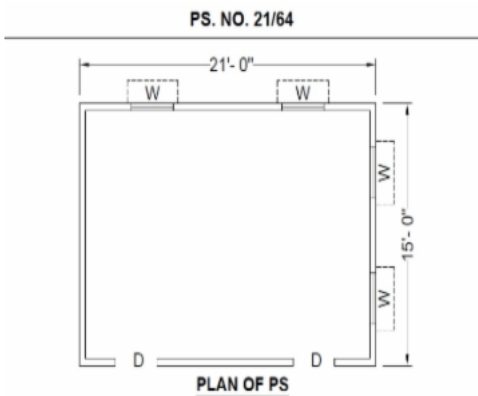

নির্বাচক নিবন্ধন আধিকারিকের স্বাক্ষর

Nazri Naksha

Google Map View

Polling Station Building Front View

Polling Station Front View

Cad View

Key MAP View

1 নাম : মালতী উরাও পিতার নাম: সুরেশ উরাও বাড়ির নং : এন0201 বয়স : 25 লিঙ্গ : মহিলা	NFH2212108 ফটো উপলব্ধ	2 নাম : মুনি উরাও স্বামীর নাম: সোমা উরাও বাড়ির নং : n0059 বয়স : 42 লিঙ্গ : মহিলা	DNF2638492 ফটো উপলব্ধ	3 নাম : অনিতা উরাও(নাগ) স্বামীর নাম: বঙ্গুরাম নাগ বাড়ির নং : n0223 বয়স : 45 লিঙ্গ : মহিলা	NFH1111459 ফটো উপলব্ধ
4 নাম : বিষ্ণু উরিয়া পিতার নাম: চেংকু উরিয়া বাড়ির নং : n0050 বয়স : 64 লিঙ্গ : পুরুষ	WB/03/018/552202 ফটো উপলব্ধ	5 নাম : সন্দীপ উরিয়া পিতার নাম: শম্ভু উরিয়া বাড়ির নং : n0050 বয়স : 31 লিঙ্গ : পুরুষ	NFH1111251 ফটো উপলব্ধ	6 নাম : বৃধু উড়িয়া পিতার নাম: গোপি উড়িয়া বাড়ির নং : n0050 বয়স : 50 লিঙ্গ : পুরুষ	NFH1305150 ফটো উপলব্ধ
7 নাম : রেখা উরিয়া স্বামীর নাম: শম্ভু উরিয়া বাড়ির নং : n0050 বয়স : 51 লিঙ্গ : মহিলা	WB/03/018/552282 ফটো উপলব্ধ	8 নাম : গঙ্গা উরিয়া পিতার নাম: বিষ্ণু উরিয়া বাড়ির নং : n0050 বয়স : 32 লিঙ্গ : পুরুষ	NFH1517903 ফটো উপলব্ধ	9 নাম : সিন্ধীনা ওরিয়া পিতার নাম: বৃধু ওরিয়া বাড়ির নং : এন0050 বয়স : 23 লিঙ্গ : মহিলা	NFH2353753 ফটো উপলব্ধ
10 নাম : সুবাল উরিয়া পিতার নাম: বিষ্ণু উরিয়া বাড়ির নং : n0050 বয়স : 35 লিঙ্গ : পুরুষ	NFH1025816 ফটো উপলব্ধ	11 নাম : সুকরা ওরিয়া পিতার নাম: বৃদ্ধু ওরিয়া বাড়ির নং : এন0050 বয়স : 25 লিঙ্গ : পুরুষ	NFH2004182 ফটো উপলব্ধ	12 নাম : অনিল উড়িয়া পিতার নাম: বিষ্ণু উড়িয়া বাড়ির নং : n0050 বয়স : 40 লিঙ্গ : পুরুষ	DNF2530236 ফটো উপলব্ধ
13 নাম : প্রতিমা উরিয়া স্বামীর নাম: রাকেশ খারিয়া বাড়ির নং : n0050 বয়স : 28 লিঙ্গ : মহিলা	NFH1730886 ফটো উপলব্ধ	14 নাম : শম্ভু উরিয়া পিতার নাম: চেংকু উরিয়া বাড়ির নং : n0050 বয়স : 60 লিঙ্গ : পুরুষ	WB/03/018/552298 ফটো উপলব্ধ	15 নাম : সিলমনি উড়িয়া পিতার নাম: বালি রাম উড়িয়া বাড়ির নং : n0050 বয়স : 45 লিঙ্গ : পুরুষ	DNF2450641 ফটো উপলব্ধ
16 নাম : নন্দিনী উরিয়া পিতার নাম: বিষ্ণু উরিয়া বাড়ির নং : n0050 বয়স : 30 লিঙ্গ : মহিলা	NFH1517895 ফটো উপলব্ধ	17 নাম : জিতনী উরিয়া স্বামীর নাম: বিষ্ণু উরিয়া বাড়ির নং : n0050 বয়স : 60 লিঙ্গ : মহিলা	WB/03/018/552389 ফটো উপলব্ধ	18 নাম : লকমী উরিয়া স্বামীর নাম: বলিরাম উরিয়া বাড়ির নং : n0050 বয়স : 61 লিঙ্গ : মহিলা	WB/03/018/552490 ফটো উপলব্ধ
19 নাম : ববীতা উরিয়া (গোয়ালা) স্বামীর নাম: সুবল উরিয়া বাড়ির নং : N0050 বয়স : 27 লিঙ্গ : মহিলা	NFH1834720 ফটো উপলব্ধ	20 নাম : বিষ্ণু উরাও পিতার নাম: বাহুরান উরাও বাড়ির নং : n0013 বয়স : 33 লিঙ্গ : পুরুষ	NFH1517929 ফটো উপলব্ধ	21 নাম : রীতা ওরাও পিতার নাম: সুকরা ওরাও বাড়ির নং : n0192 বয়স : 25 লিঙ্গ : মহিলা	NFH2117422 ফটো উপলব্ধ
22 নাম : নীতু উরাও পিতার নাম: বানা উরাও বাড়ির নং : n0010 বয়স : 30 লিঙ্গ : মহিলা	NFH1517960 ফটো উপলব্ধ	23 নাম : শান্তা একা স্বামীর নাম: গৌতম ওরাও বাড়ির নং : এন0033 বয়স : 30 লিঙ্গ : মহিলা	NFH1651157 ফটো উপলব্ধ	24 নাম : গৌতম ওরাও পিতার নাম: বাবলু ওরাও বাড়ির নং : n0033 বয়স : 32 লিঙ্গ : পুরুষ	NFH1412055 ফটো উপলব্ধ
25 নাম : বানা ওরাও পিতার নাম: বাবু ওরাও বাড়ির নং : n0010 বয়স : 53 লিঙ্গ : পুরুষ	NFH2360600 ফটো উপলব্ধ	26 নাম : সুবজল ওরাও পিতার নাম: সুখলাল ওরাও বাড়ির নং : 331 বয়স : 37 লিঙ্গ : পুরুষ	DNF2788289 ফটো উপলব্ধ	27 নাম : বাবলু ওরাও পিতার নাম: ডহরু ওরাও বাড়ির নং : n0033 বয়স : 54 লিঙ্গ : পুরুষ	WB/03/018/552035 ফটো উপলব্ধ
28 নাম : রতন ওরাও বড়ুয়া স্বামীর নাম: বানা উরাও বাড়ির নং : n0010 বয়স : 48 লিঙ্গ : মহিলা	DNF2714434 ফটো উপলব্ধ	29 নাম : মাংরা উরাও পিতার নাম: সুখলাল উরাও বাড়ির নং : এন0034 বয়স : 25 লিঙ্গ : পুরুষ	NFH2212298 ফটো উপলব্ধ	30 নাম : সঙ্গীতা উরাও পিতার নাম: বানা উরাও বাড়ির নং : n0010 বয়স : 32 লিঙ্গ : মহিলা	NFH1411974 ফটো উপলব্ধ