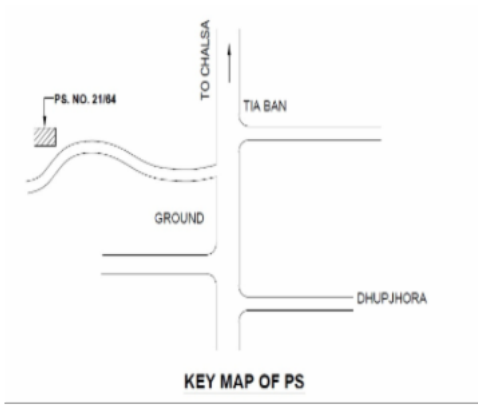

Nazri Naksha