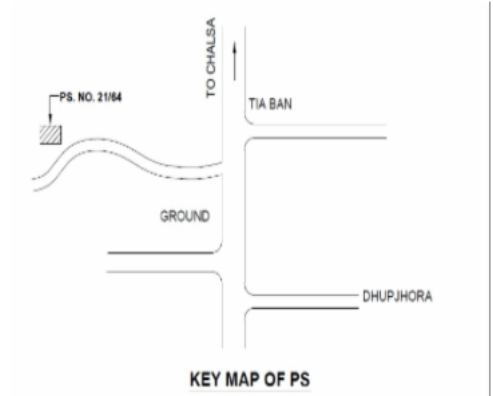

Key MAP View