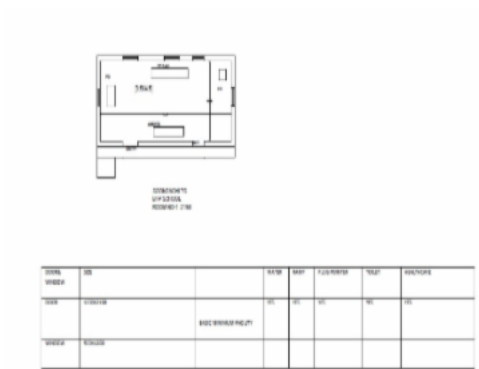

নির্বাচক নিবন্ধন আধিকারিকের স্বাক্ষর

Nazri Naksha

Google Map View

Polling Station Building Front View

Polling Station Front View

Cad View

Key MAP View

1 নাম : পুষ্পা নাগেশিয়া (গোসাই) স্বামীর নাম: বিজয় গোসাই বাড়ির নং : n0306 বয়স : 37 লিঙ্গ : মহিলা	NFH1520105 ফটো উপলব্ধ	2 নাম : আমিনা ইন্দোয়ার স্বামীর নাম: নিকোলাস ইন্দোয়ার বাড়ির নং : n0001 বয়স : 58 লিঙ্গ : মহিলা	WB/03/018/495359 ফটো উপলব্ধ	3 নাম : ইশক ইন্দয়ার পিতার নাম: নিকোলাশ ইন্দয়ার বাড়ির নং : n0001 বয়স : 31 লিঙ্গ : পুরুষ	NFH1636307 ফটো উপলব্ধ
4 নাম : নিকোলাস সিংডর পিতার নাম: লাজু শ সিংডর বাড়ির নং : n0001 বয়স : 58 লিঙ্গ : পুরুষ	NFH2068153 ফটো উপলব্ধ	5 নাম : অলিভা উরাও পিতার নাম: অশোক উরাও বাড়ির নং : 313 বয়স : 25 লিঙ্গ : মহিলা	NFH2124592 ফটো উপলব্ধ	6 নাম : শিবানী উরাও পিতার নাম: অরুণ উরাও বাড়ির নং : এন0090 বয়স : 26 লিঙ্গ : মহিলা	NFH2297356 ফটো উপলব্ধ
7 নাম : শোভা উরাও স্বামীর নাম: কিশোর উরাও বাড়ির নং : 00এন বয়স : 37 লিঙ্গ : মহিলা	NFH2222347 ফটো উপলব্ধ	8 নাম : দয়ামুনি কুজুর (ওরাও) স্বামীর নাম: সচিন ওরাও বাড়ির নং : এন0003 বয়স : 33 লিঙ্গ : মহিলা	TIH1761378 ফটো উপলব্ধ	9 নাম : পুরু উরাও পিতার নাম: অর্জুন উরাও বাড়ির নং : n0169 বয়স : 43 লিঙ্গ : পুরুষ	DNF2171650 ফটো উপলব্ধ
10 নাম : নিবেস উরাও মায়ের নাম: দিপা উরাও বাড়ির নং : এন0054 বয়স : 24 লিঙ্গ : পুরুষ	NFH2276343 ফটো উপলব্ধ	11 নাম : বিকাশ উরাও পিতার নাম: রাজু উরাও বাড়ির নং : n0059 বয়স : 27 লিঙ্গ : পুরুষ	NFH1910082 ফটো উপলব্ধ	12 নাম : সীমা উরাও পিতার নাম: মংরা উরাও বাড়ির নং : n0090 বয়স : 45 লিঙ্গ : মহিলা	DNF2705994 ফটো উপলব্ধ
13 নাম : প্রমিলা উরাও স্বামীর নাম: লাজুমান ওরাও বাড়ির নং : n0080 বয়স : 55 লিঙ্গ : মহিলা	WB/03/018/495603 ফটো উপলব্ধ	14 নাম : এতোয়া উরাও পিতার নাম: সোমরা উরাও বাড়ির নং : n0052 বয়স : 67 লিঙ্গ : পুরুষ	WB/03/018/495556 ফটো উপলব্ধ	15 নাম : কিশোর উরাও পিতার নাম: মথুরা উরাও বাড়ির নং : n0007 বয়স : 38 লিঙ্গ : পুরুষ	DNF2780195 ফটো উপলব্ধ
16 নাম : মিলন ওরাও পিতার নাম: মৃত রতন ওরাও বাড়ির নং : এন0054 বয়স : 26 লিঙ্গ : পুরুষ	NFH2005262 ফটো উপলব্ধ	17 নাম : জোল্লেজ উরাও পিতার নাম: অশোক উরাও বাড়ির নং : 00এন বয়স : 23 লিঙ্গ : পুরুষ	NFH2218766 ফটো উপলব্ধ	18 নাম : রিষব ওরাও পিতার নাম: রতি ওরাও বাড়ির নং : n0059 বয়স : 26 লিঙ্গ : পুরুষ	NFH2124154 ফটো উপলব্ধ
19 নাম : সোনালিকা উরাও পিতার নাম: মোহনলাল উরাও বাড়ির নং : এন0064 বয়স : 22 লিঙ্গ : মহিলা	NFH2266385 ফটো উপলব্ধ	20 নাম : নিখিল উরাও মায়ের নাম: রতি উরাও বাড়ির নং : এন0059 বয়স : 22 লিঙ্গ : পুরুষ	NFH2266369 ফটো উপলব্ধ	21 নাম : সীতা উরাও স্বামীর নাম: জাহ্ন উরাও বাড়ির নং : n0002 বয়স : 52 লিঙ্গ : মহিলা	WB/03/018/495563 ফটো উপলব্ধ
22 নাম : আশিকা উরাও পিতার নাম: জাহ্ন উরাও বাড়ির নং : 00এন বয়স : 24 লিঙ্গ : মহিলা	NFH2218535 ফটো উপলব্ধ	23 নাম : প্রিয়ঙ্কা ওরাও পিতার নাম: মাদ্রা ওরাও বাড়ির নং : n0048 বয়স : 25 লিঙ্গ : মহিলা	NFH2124162 ফটো উপলব্ধ	24 নাম : শ্বেতা টোপ্পো মায়ের নাম: প্রদীপ উরাও বাড়ির নং : এন0057 বয়স : 26 লিঙ্গ : মহিলা	NFH2260461 ফটো উপলব্ধ
25 নাম : আলিাশা উরাও পিতার নাম: মানিক উরাও বাড়ির নং : 0212 বয়স : 25 লিঙ্গ : মহিলা	NFH2124410 ফটো উপলব্ধ	26 নাম : নির্মালা ওরাও পিতার নাম: গোপাল ওরাও বাড়ির নং : এন0018 বয়স : 27 লিঙ্গ : মহিলা	NFH2005288 ফটো উপলব্ধ	27 নাম : হেমা উরাও পিতার নাম: চন্দন উরাও বাড়ির নং : n0042 বয়স : 31 লিঙ্গ : মহিলা	NFH1733203 ফটো উপলব্ধ
28 নাম : সুজিত উরাও পিতার নাম: লোঙ্গা উরাও বাড়ির নং : n0048 বয়স : 40 লিঙ্গ : পুরুষ	DNF2780161 ফটো উপলব্ধ	29 নাম : সুনিতা উরাও পিতার নাম: সুমেন উরাও বাড়ির নং : n0018 বয়স : 46 লিঙ্গ : মহিলা	DNF1250349 ফটো উপলব্ধ	30 নাম : গীতা উরাও স্বামীর নাম: মাধুরা উরাও বাড়ির নং : n0007 বয়স : 69 লিঙ্গ : মহিলা	WB/03/018/495562 ফটো উপলব্ধ