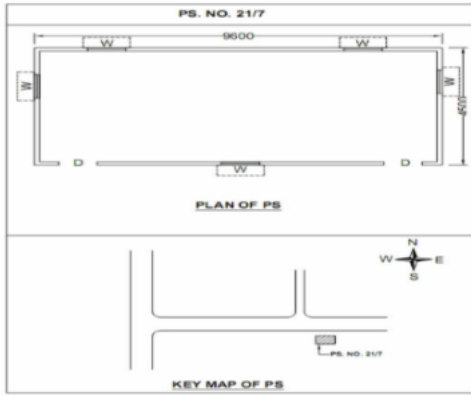

Nazri Naksha