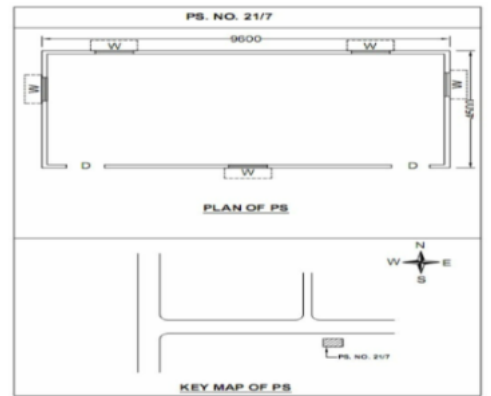

Key MAP View