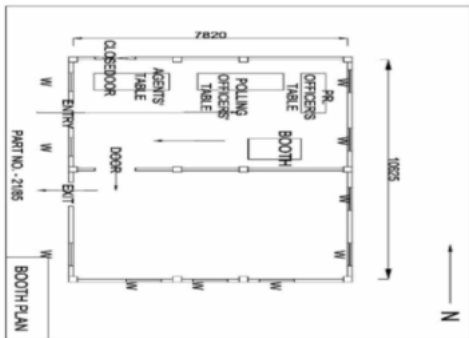

নির্বাচক নিবন্ধন আধিকারিকের স্বাক্ষর

Nazri Naksha

Google Map View

Polling Station Building Front View

Polling Station Front View

Cad View

Key MAP View

1 নাম : মিনজা বেগম স্বামীর নাম : রবিউল হক বাড়ির নং : n0202 বয়স : 55 লিঙ্গ : মহিলা	NFH1420454 ফটো উপলব্ধ	2 নাম : বাবলু হোসেন মায়ের নাম : পুনিমা খাতুন বাড়ির নং : n0199 বয়স : 46 লিঙ্গ : পুরুষ	NFH1420447 ফটো উপলব্ধ	3 নাম : নুরহোসেন পোদ্দার পিতার নাম : ইব্রাহিম শেখ বাড়ির নং : n0210 বয়স : 44 লিঙ্গ : পুরুষ	NFH1420488 ফটো উপলব্ধ
4 নাম : অজিকা খাতুন স্বামীর নাম : শাহরুখ হোসেন বাড়ির নং : n0199 বয়স : 27 লিঙ্গ : মহিলা	NFH1936228 ফটো উপলব্ধ	5 নাম : শাহরুখ হোসেন পিতার নাম : বাবলু হোসেন বাড়ির নং : N0199 বয়স : 28 লিঙ্গ : পুরুষ	NFH1840545 ফটো উপলব্ধ	6 নাম : কৃষ্ণ অধিকারী পিতার নাম : অবেনাথ অধিকারী বাড়ির নং : n0219 বয়স : 40 লিঙ্গ : পুরুষ	DNF2636546 ফটো উপলব্ধ
7 নাম : রাজকুমারী উরাও স্বামীর নাম : স্বপন উরাও বাড়ির নং : N0031 বয়স : 32 লিঙ্গ : মহিলা	NFH1840743 ফটো উপলব্ধ	8 নাম : শর্মিলা উরাও পিতার নাম : ছোটোয়া উরাও বাড়ির নং : N0021 বয়স : 34 লিঙ্গ : মহিলা	NFH1840677 ফটো উপলব্ধ	9 নাম : ছাবিলা উরাও পিতার নাম : ছোটোয়া উরাও বাড়ির নং : 000 বয়স : 23 লিঙ্গ : মহিলা	NFH2305381 ফটো উপলব্ধ
10 নাম : সুনিতা ওরাও পিতার নাম : রবিলাল ওরাও বাড়ির নং : n0017 বয়স : 32 লিঙ্গ : মহিলা	NFH1420421 ফটো উপলব্ধ	11 নাম : আমির উরাও পিতার নাম : ডিবরু উরাও বাড়ির নং : n0019 বয়স : 28 লিঙ্গ : পুরুষ	NFH1739630 ফটো উপলব্ধ	12 নাম : কারমী উরাও স্বামীর নাম : রবিলাল উরাও বাড়ির নং : n0017 বয়স : 55 লিঙ্গ : মহিলা	DNF2635217 ফটো উপলব্ধ
13 নাম : রঞ্জিত উরাও পিতার নাম : সোহনলাল উরাও বাড়ির নং : n0016 বয়স : 38 লিঙ্গ : পুরুষ	DNF2711802 ফটো উপলব্ধ	14 নাম : সুমি উরাও স্বামীর নাম : শংকর উরাও বাড়ির নং : n0011 বয়স : 59 লিঙ্গ : মহিলা	WB/03/018/528581 ফটো উপলব্ধ	15 নাম : সুকুমার উরাও পিতার নাম : সোহামাল উরাও বাড়ির নং : N0016 বয়স : 28 লিঙ্গ : পুরুষ	NFH1840446 ফটো উপলব্ধ
16 নাম : রানি ওরাও পিতার নাম : নিমল ওরাও বাড়ির নং : N0018 বয়স : 25 লিঙ্গ : মহিলা	NFH2121606 ফটো উপলব্ধ	17 নাম : সুভাষ ওরাও পিতার নাম : নিমল উরাও বাড়ির নং : এন0018 বয়স : 20 লিঙ্গ : পুরুষ	NFH2414654 ফটো উপলব্ধ	18 নাম : বিহানী উরাও স্বামীর নাম : বালিরাম উরাও বাড়ির নং : n0020 বয়স : 49 লিঙ্গ : মহিলা	WB/03/018/534526 ফটো উপলব্ধ
19 নাম : পুনী উরাও স্বামীর নাম : ডিবরু উরাও বাড়ির নং : n0019 বয়স : 63 লিঙ্গ : মহিলা	WB/03/018/534523 ফটো উপলব্ধ	20 নাম : সঞ্জীব উরাও পিতার নাম : রবিলাল উরাও বাড়ির নং : n0017 বয়স : 29 লিঙ্গ : পুরুষ	NFH1641141 ফটো উপলব্ধ	21 নাম : রবিলাল উরাও পিতার নাম : বিরসা উরাও বাড়ির নং : n0017 বয়স : 59 লিঙ্গ : পুরুষ	WB/03/018/534840 ফটো উপলব্ধ
22 নাম : কিসুন উরাও পিতার নাম : শঙ্কর উরাও বাড়ির নং : n0011 বয়স : 35 লিঙ্গ : পুরুষ	NFH1121052 ফটো উপলব্ধ	23 নাম : পাচলা উরাও স্বামীর নাম : সটোয়া উরাও বাড়ির নং : এন00 বয়স : 55 লিঙ্গ : মহিলা	WB/03/018/534378 ফটো উপলব্ধ	24 নাম : ছোটোয়া উরাও পিতার নাম : হীরা উরাও বাড়ির নং : এন00 বয়স : 61 লিঙ্গ : পুরুষ	NFH2239077 ফটো উপলব্ধ
25 নাম : সানচারওয়া উরাও পিতার নাম : ভাকরু উরাও বাড়ির নং : n0001 বয়স : 29 লিঙ্গ : পুরুষ	NFH1739648 ফটো উপলব্ধ	26 নাম : মল্লিকা উরাও পিতার নাম : সোহনলাল উরাও বাড়ির নং : n0016 বয়স : 31 লিঙ্গ : মহিলা	NFH1527548 ফটো উপলব্ধ	27 নাম : সরিতা উরাও স্বামীর নাম : কিশন উরাও বাড়ির নং : n0011 বয়স : 36 লিঙ্গ : মহিলা	NFH1121045 ফটো উপলব্ধ
28 নাম : দিপালী রায় স্বামীর নাম : মঠু রায় বাড়ির নং : n0019 বয়স : 33 লিঙ্গ : মহিলা	NFH1527597 ফটো উপলব্ধ	29 নাম : রাজকুমারী উরাও স্বামীর নাম : সোহনলাল উরাও বাড়ির নং : n0016 বয়স : 55 লিঙ্গ : মহিলা	DNF2635209 ফটো উপলব্ধ	30 নাম : সুখনি উরাও পিতার নাম : ভাকরু উরাও বাড়ির নং : n0001 বয়স : 30 লিঙ্গ : মহিলা	NFH1641117 ফটো উপলব্ধ