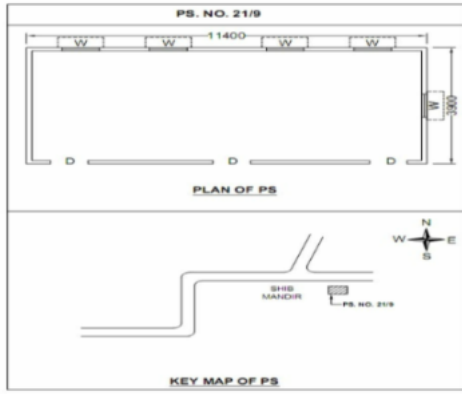

Nazri Naksha