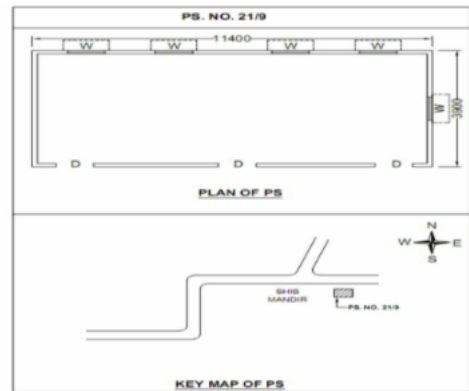

Key MAP View