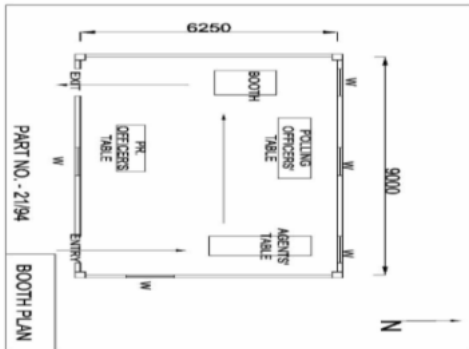

নির্বাচক নিবন্ধন আধিকারিকের স্বাক্ষর

Nazri Naksha

Google Map View

Polling Station Building Front View

Polling Station Front View

Cad View

Key MAP View

1 নাম : দীপালী উড়াও স্বামীর নাম: বুধু উড়াও বাড়ির নং : n0018 বয়স : 58 লিঙ্গ : মহিলা	DNF1357359 ফটো উপলব্ধ	2 নাম : রবি উরায় পিতার নাম: সোমরা উরায় বাড়ির নং : n0002 বয়স : 35 লিঙ্গ : পুরুষ	NFH1425016 ফটো উপলব্ধ	3 নাম : সুনীতা উরাও স্বামীর নাম: রবি উরাও বাড়ির নং : n0002 বয়স : 35 লিঙ্গ : মহিলা	NFH1643659 ফটো উপলব্ধ
4 নাম : এতোয়ারী উড়াও মায়ের নাম: সানচারিয়া উড়াও বাড়ির নং : n0002 বয়স : 53 লিঙ্গ : মহিলা	WB/03/018/582094 ফটো উপলব্ধ	5 নাম : মংরা উড়াও মায়ের নাম: সানচারিয়া উড়াও বাড়ির নং : n0002 বয়স : 55 লিঙ্গ : পুরুষ	WB/03/018/582251 ফটো উপলব্ধ	6 নাম : সঙ্গিতা ওরাও মায়ের নাম: দীপালী ওরাও বাড়ির নং : n0018 বয়স : 25 লিঙ্গ : মহিলা	NFH2113678 ফটো উপলব্ধ
7 নাম : সবিতা উরাও পিতার নাম: সোমরা উরাও বাড়ির নং : এন0002 বয়স : 24 লিঙ্গ : মহিলা	NFH2185494 ফটো উপলব্ধ	8 নাম : শোহানী উরাও স্বামীর নাম: মিলন উরাও বাড়ির নং : 0133 বয়স : 36 লিঙ্গ : মহিলা	NFH1643642 ফটো উপলব্ধ	9 নাম : রবিত উরাও পিতার নাম: সোমরা উরাও বাড়ির নং : n0002 বয়স : 30 লিঙ্গ : পুরুষ	NFH1742600 ফটো উপলব্ধ
10 নাম : মাংরী উরাও স্বামীর নাম: সোমরা উরাও বাড়ির নং : 0023 বয়স : 45 লিঙ্গ : মহিলা	DNF2793149 ফটো উপলব্ধ	11 নাম : রীনা উরাও স্বামীর নাম: বুধু উরাও বাড়ির নং : 0154 বয়স : 50 লিঙ্গ : মহিলা	NFH1531060 ফটো উপলব্ধ	12 নাম : মাংরী উরাও পিতার নাম: বিরশা উরাও বাড়ির নং : n0012 বয়স : 37 লিঙ্গ : মহিলা	NFH1030717 ফটো উপলব্ধ
13 নাম : সঞ্জীপ উরাও পিতার নাম: বুধু উরাও বাড়ির নং : N0018 বয়স : 27 লিঙ্গ : পুরুষ	NFH1843283 ফটো উপলব্ধ	14 নাম : রবিতা উরাও মায়ের নাম: এতোয়ারী উরাও বাড়ির নং : n0252 বয়স : 29 লিঙ্গ : মহিলা	NFH1643634 ফটো উপলব্ধ	15 নাম : রাজীব উরাও পিতার নাম: বিরশা উরাও বাড়ির নং : 0154 বয়স : 35 লিঙ্গ : পুরুষ	NFH1125327 ফটো উপলব্ধ
16 নাম : বসিতা উরাও পিতার নাম: বুধু উরাও বাড়ির নং : N0012 বয়স : 24 লিঙ্গ : মহিলা	NFH2111839 ফটো উপলব্ধ	17 নাম : এতোয়ারী উরাও পিতার নাম: বিরশা উরাও বাড়ির নং : 0154 বয়স : 40 লিঙ্গ : মহিলা	NFH1125301 ফটো উপলব্ধ	18 নাম : রাজিব উরাও পিতার নাম: বুধু উরাও বাড়ির নং : N0018 বয়স : 31 লিঙ্গ : পুরুষ	NFH1843242 ফটো উপলব্ধ
19 নাম : সুমিত উরাও পিতার নাম: বুধু উরাও বাড়ির নং : 0154 বয়স : 29 লিঙ্গ : পুরুষ	NFH1742592 ফটো উপলব্ধ	20 নাম : এতোয়া কুমার পিতার নাম: রাজেস কুমার বাড়ির নং : N0019 বয়স : 47 লিঙ্গ : পুরুষ	NFH1646249 ফটো উপলব্ধ	21 নাম : সুজ্ঞতা খারিয়া স্বামীর নাম: দীপক খারিয়া বাড়ির নং : n0250 বয়স : 41 লিঙ্গ : মহিলা	NFH1425040 ফটো উপলব্ধ
22 নাম : পার্বতী তেলি টামারিয়া স্বামীর নাম: শুকদেব তেলীতামারিয়া বাড়ির নং : এন0001 বয়স : 57 লিঙ্গ : মহিলা	NFH2421782 ফটো উপলব্ধ	23 নাম : সুখদেব তেলিতামারিয়া পিতার নাম: বুধু তেলী বাড়ির নং : n0001 বয়স : 63 লিঙ্গ : পুরুষ	NFH2062784 ফটো উপলব্ধ	24 নাম : সুরেন্দ্র তেলি টামারিয়া পিতার নাম: চেতান তেলি টামারিয়া বাড়ির নং : n0003 বয়স : 24 লিঙ্গ : পুরুষ	NFH2113694 ফটো উপলব্ধ
25 নাম : সঞ্জীবন টেলিতামারিয়া পিতার নাম: চেতান টেলিতামারিয়া বাড়ির নং : N0003 বয়স : 28 লিঙ্গ : পুরুষ	NFH2112811 ফটো উপলব্ধ	26 নাম : সুমতি তেলী স্বামীর নাম: ভীম তেলী বাড়ির নং : n0008 বয়স : 50 লিঙ্গ : মহিলা	WB/03/018/582583 ফটো উপলব্ধ	27 নাম : রাখি তেলী স্বামীর নাম: পাবন তেলী বাড়ির নং : n0009 বয়স : 51 লিঙ্গ : মহিলা	WB/03/018/582555 ফটো উপলব্ধ
28 নাম : সোমা তেলী (তামারিয়া) পিতার নাম: সুকরাম তেলী (তামারিয়া) বাড়ির নং : n0005 বয়স : 71 লিঙ্গ : পুরুষ	WB/03/018/582467 ফটো উপলব্ধ	29 নাম : তিরগান তেলী তামারিয়া পিতার নাম: সোমা তেলী তামারিয়া বাড়ির নং : 0034 বয়স : 50 লিঙ্গ : মহিলা	NFH1125277 ফটো উপলব্ধ	30 নাম : জগরনাথ তেলী তামারিয়া পিতার নাম: সোমা তেলী তামারিয়া বাড়ির নং : 0034 বয়স : 43 লিঙ্গ : পুরুষ	NFH1125285 ফটো উপলব্ধ