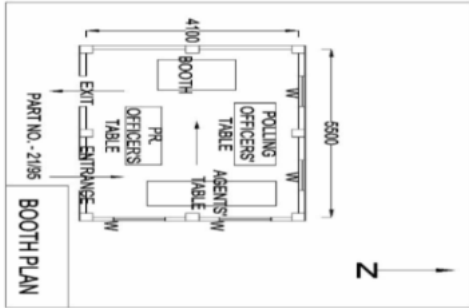

নির্বাচক নিবন্ধন আধিকারিকের স্বাক্ষর

Nazri Naksha

Google Map View

Polling Station Building Front View

Polling Station Front View

Cad View

Key MAP View

1 নাম : অনীল আইন্দ পিতার নাম: দীলিপ আইন্দ বাড়ির নং : 509 বয়স : 40 লিঙ্গ : পুরুষ	DNF2794626 ফটো উপলব্ধ	2 নাম : বালকমণী আইন্দ স্বামীর নাম: দিলীপ আইন্দ বাড়ির নং : n0052 বয়স : 61 লিঙ্গ : মহিলা	WB/03/018/591135 ফটো উপলব্ধ	3 নাম : দিলীপ আইন্দ পিতার নাম: বৃথুয়া আইন্দ বাড়ির নং : n0052 বয়স : 64 লিঙ্গ : পুরুষ	WB/03/018/591252 ফটো উপলব্ধ
4 নাম : শনি আইন্দ পিতার নাম: দীলিপ আইন্দ বাড়ির নং : 509 বয়স : 37 লিঙ্গ : পুরুষ	DNF2794667 ফটো উপলব্ধ	5 নাম : মধু রজনী লাকড়া স্বামীর নাম: সানি আযন্দ বাড়ির নং : n0052 বয়স : 34 লিঙ্গ : মহিলা	NTL1127265 ফটো উপলব্ধ	6 নাম : শচীন উরাও পিতার নাম: মনু উরাও বাড়ির নং : n0059 বয়স : 29 লিঙ্গ : পুরুষ	NFH1643998 ফটো উপলব্ধ
7 নাম : মনু উড়াও পিতার নাম: ডোমনা উড়াও বাড়ির নং : n0059 বয়স : 55 লিঙ্গ : পুরুষ	WB/03/018/591526 ফটো উপলব্ধ	8 নাম : মিখাইল উরাও পিতার নাম: ভাগিয়া উরাও বাড়ির নং : n0047 বয়স : 49 লিঙ্গ : পুরুষ	NFH1127216 ফটো উপলব্ধ	9 নাম : ফুলমণী উড়াও স্বামীর নাম: ভাগিয়া উড়াও বাড়ির নং : n0047 বয়স : 66 লিঙ্গ : মহিলা	WB/03/018/591411 ফটো উপলব্ধ
10 নাম : প্রকাশ উরাও পিতার নাম: সোমরা উরাও বাড়ির নং : n0012 বয়স : 40 লিঙ্গ : পুরুষ	NFH0402214 ফটো উপলব্ধ	11 নাম : এতোয়া উরাও পিতার নাম: এতরাম উরাও বাড়ির নং : n0024 বয়স : 29 লিঙ্গ : পুরুষ	NFH1743111 ফটো উপলব্ধ	12 নাম : মোহন উরাব পিতার নাম: এতরাম উরাব বাড়ির নং : n0024 বয়স : 29 লিঙ্গ : পুরুষ	NFH1743020 ফটো উপলব্ধ
13 নাম : সোমরা উড়াও পিতার নাম: রাউকান উড়াও বাড়ির নং : n0012 বয়স : 59 লিঙ্গ : পুরুষ	WB/03/018/591276 ফটো উপলব্ধ	14 নাম : বৃথুয়া উরাও পিতার নাম: শনিচারোয়া উরাও বাড়ির নং : n0007 বয়স : 41 লিঙ্গ : পুরুষ	DNF2719391 ফটো উপলব্ধ	15 নাম : শনিচারোয়া উড়াও পিতার নাম: বৃথু উড়াও বাড়ির নং : n0007 বয়স : 65 লিঙ্গ : পুরুষ	WB/03/018/591209 ফটো উপলব্ধ
16 নাম : মেনোকা ওরাও পিতার নাম: এতরাম ওরাও বাড়ির নং : n0024 বয়স : 27 লিঙ্গ : মহিলা	NFH1932656 ফটো উপলব্ধ	17 নাম : শুকরো উড়াও স্বামীর নাম: রাজেন উড়াও বাড়ির নং : n0021 বয়স : 61 লিঙ্গ : মহিলা	WB/03/018/591225 ফটো উপলব্ধ	18 নাম : রোহিত কুজুর পিতার নাম: জীত বাহান কুজুর বাড়ির নং : n0004 বয়স : 34 লিঙ্গ : পুরুষ	NFH1314061 ফটো উপলব্ধ
19 নাম : বন্ধিনী উড়াও স্বামীর নাম: মনু উড়াও বাড়ির নং : n0059 বয়স : 52 লিঙ্গ : মহিলা	WB/03/018/591212 ফটো উপলব্ধ	20 নাম : বিরসী উড়াও স্বামীর নাম: মঙ্গরা উড়াও বাড়ির নং : n0015 বয়স : 71 লিঙ্গ : মহিলা	WB/03/018/591357 ফটো উপলব্ধ	21 নাম : সঞ্জয় উরাও পিতার নাম: ভাগিয়া উরাও বাড়ির নং : n0047 বয়স : 38 লিঙ্গ : পুরুষ	NFH1031491 ফটো উপলব্ধ
22 নাম : রোসনা খাড়িয়া উরাও স্বামীর নাম: রাজেন উরাও বাড়ির নং : n0009 বয়স : 28 লিঙ্গ : মহিলা	NFH1743228 ফটো উপলব্ধ	23 নাম : সুনিতা উরাও পিতার নাম: জিৎবাহন উরাও বাড়ির নং : n0004 বয়স : 30 লিঙ্গ : মহিলা	NFH1743202 ফটো উপলব্ধ	24 নাম : এতরাম উড়াও পিতার নাম: সামাই উড়াও বাড়ির নং : n0024 বয়স : 56 লিঙ্গ : পুরুষ	WB/03/018/591087 ফটো উপলব্ধ
25 নাম : অঞ্জলা উড়াও স্বামীর নাম: বোধনা উড়াও বাড়ির নং : n0014 বয়স : 54 লিঙ্গ : মহিলা	WB/03/018/591369 ফটো উপলব্ধ	26 নাম : মহাবির উরাও পিতার নাম: সুকরা উরাও বাড়ির নং : n0048 বয়স : 28 লিঙ্গ : পুরুষ	NFH1743079 ফটো উপলব্ধ	27 নাম : সমরা উরাও পিতার নাম: মঙ্গরা উরাও বাড়ির নং : n0015 বয়স : 33 লিঙ্গ : পুরুষ	NFH1743061 ফটো উপলব্ধ
28 নাম : আকাশ উরাও পিতার নাম: সুকরা উরাও বাড়ির নং : n0009 বয়স : 32 লিঙ্গ : পুরুষ	NFH1743053 ফটো উপলব্ধ	29 নাম : ছোটমাই ওরাও স্বামীর নাম: প্রকাশ ওরাও বাড়ির নং : n0012 বয়স : 41 লিঙ্গ : মহিলা	NFH1425636 ফটো উপলব্ধ	30 নাম : গোলাপী উরাও স্বামীর নাম: বিমল উরাও বাড়ির নং : n0007 বয়স : 48 লিঙ্গ : মহিলা	NFH1127257 ফটো উপলব্ধ