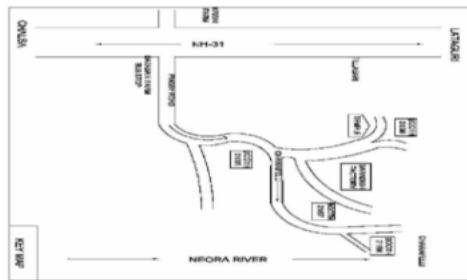

Key MAP View