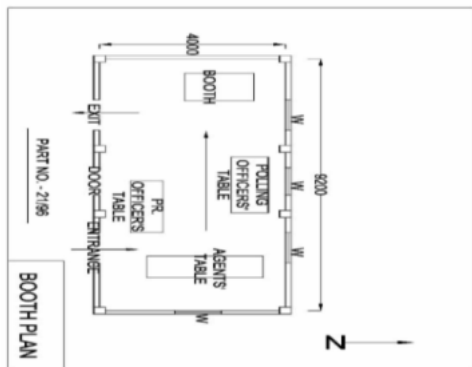

নির্বাচক নিবন্ধন আধিকারিকের স্বাক্ষর

Nazri Naksha

Google Map View

Polling Station Building Front View

Polling Station Front View

Cad View

Key MAP View

1	NFH0405795	ফটো উপলব্ধ	2	NFH0405787	ফটো উপলব্ধ	3	NFH0405803	ফটো উপলব্ধ
নাম : ওয়াজীদা ইয়াসমিন পেক স্বামীর নাম: টিমোথী রিচার্ড পেক বাড়ির নং : n0020 বয়স : 59 লিঙ্গ : মহিলা			নাম : হেজেল পোর্তিয়া পেক পিতার নাম: টিমোথী রিচার্ড পেক বাড়ির নং : n0022 বয়স : 37 লিঙ্গ : মহিলা			নাম : টিমোথী রিচার্ড পেক পিতার নাম: টিমোথী রিচার্ড পেক বাড়ির নং : n0021 বয়স : 70 লিঙ্গ : পুরুষ		
4	NFH1743558	ফটো উপলব্ধ	5	NFH1644319	ফটো উপলব্ধ	6	NFH1426055	ফটো উপলব্ধ
নাম : হামিদা জেনিফার পেক পিতার নাম: টিমোথী রিচার্ড পেক বাড়ির নং : n0021 বয়স : 33 লিঙ্গ : মহিলা			নাম : সরন ওঁরাও পিতার নাম: সুশীল ওঁরাও বাড়ির নং : n0005 বয়স : 29 লিঙ্গ : পুরুষ			নাম : মুকুল উরাও পিতার নাম: সুশীল উরাও বাড়ির নং : n0005 বয়স : 38 লিঙ্গ : পুরুষ		
7	DNF2461176	ফটো উপলব্ধ	8	WB/03/018/591591	ফটো উপলব্ধ	9	DNF2461184	ফটো উপলব্ধ
নাম : মাকুন উড়াও পিতার নাম: সুশীল উড়াও বাড়ির নং : n0005 বয়স : 43 লিঙ্গ : পুরুষ			নাম : সুশীল উড়াও পিতার নাম: বনয়ারী উড়াও বাড়ির নং : n0005 বয়স : 67 লিঙ্গ : পুরুষ			নাম : সীমা উড়াও পিতার নাম: সুশীল উড়াও বাড়ির নং : n0005 বয়স : 45 লিঙ্গ : মহিলা		
10	DNF2412781	ফটো উপলব্ধ	11	NFH1127836	ফটো উপলব্ধ	12	NFH2099109	ফটো উপলব্ধ
নাম : রিমা উরাও স্বামীর নাম: মাকুন উরাও বাড়ির নং : n0005 বয়স : 42 লিঙ্গ : মহিলা			নাম : কুরারী ওরাংর স্বামীর নাম: সোমা ওরাংর বাড়ির নং : এন0371 বয়স : 44 লিঙ্গ : মহিলা			নাম : রূপা কান্দুলনা পিতার নাম: অর্জিত কান্দুলনা বাড়ির নং : N0317 বয়স : 24 লিঙ্গ : মহিলা		
13	NFH1893411	ফটো উপলব্ধ	14	NFH2311777	ফটো উপলব্ধ	15	NFH2261667	ফটো উপলব্ধ
নাম : করন দর্জি চাহার পিতার নাম: প্রদীপ দর্জি চাহার বাড়ির নং : N0001 বয়স : 27 লিঙ্গ : পুরুষ			নাম : কাবেরী ছেত্রি পিতার নাম: কমল ছেত্রি বাড়ির নং : এন0013 বয়স : 21 লিঙ্গ : মহিলা			নাম : দীপা ছেত্রি স্বামীর নাম: প্রতাপ ছেত্রি বাড়ির নং : 301 বয়স : 26 লিঙ্গ : মহিলা		
16	NFH1644293	ফটো উপলব্ধ	17	NFH1644277	ফটো উপলব্ধ	18	DNF2794873	ফটো উপলব্ধ
নাম : করিশা ছেত্রী পিতার নাম: কমল ছেত্রী বাড়ির নং : n0013 বয়স : 29 লিঙ্গ : মহিলা			নাম : দুর্গাদেবী শর্মা (ছেত্রী) স্বামীর নাম: বিকাশ ছেত্রী বাড়ির নং : n0003 বয়স : 30 লিঙ্গ : মহিলা			নাম : প্রতাপ ছেত্রী পিতার নাম: গোপাল ছেত্রী বাড়ির নং : 301 বয়স : 37 লিঙ্গ : পুরুষ		
19	WB/03/018/591050	ফটো উপলব্ধ	20	NFH1237916	ফটো উপলব্ধ	21	NFH1844083	ফটো উপলব্ধ
নাম : তুলসীদেবী ছেত্রী স্বামীর নাম: গোপাল ছেত্রী বাড়ির নং : n0003 বয়স : 61 লিঙ্গ : মহিলা			নাম : রেনু ছেত্রী স্বামীর নাম: কমল ছেত্রী বাড়ির নং : 0310 বয়স : 53 লিঙ্গ : মহিলা			নাম : কবীর ছেত্রী পিতার নাম: কমল ছেত্রী বাড়ির নং : N0013 বয়স : 27 লিঙ্গ : পুরুষ		
22	DNF2719672	ফটো উপলব্ধ	23	DNF2642601	ফটো উপলব্ধ	24	WB/03/018/591031	ফটো উপলব্ধ
নাম : প্রকাশ ছেত্রী পিতার নাম: গোপাল ছেত্রী বাড়ির নং : n0003 বয়স : 37 লিঙ্গ : পুরুষ			নাম : বিকাশ ছেত্রী পিতার নাম: গোপাল ছেত্রী বাড়ির নং : n0003 বয়স : 40 লিঙ্গ : পুরুষ			নাম : গোপাল ছেত্রী পিতার নাম: বীরখাবাহাদুর ছেত্রী বাড়ির নং : n0003 বয়স : 63 লিঙ্গ : পুরুষ		
25	DNF2794865	ফটো উপলব্ধ	26	DNF2461234	ফটো উপলব্ধ	27	DNF2642635	ফটো উপলব্ধ
নাম : সুভাষ লামা পিতার নাম: জঙ্গ বাহাদুর লামা বাড়ির নং : 313 বয়স : 37 লিঙ্গ : পুরুষ			নাম : সুকুমায়ী লামা স্বামীর নাম: প্রকাশ লামা বাড়ির নং : n0012 বয়স : 40 লিঙ্গ : মহিলা			নাম : জঙ্গ বাহাদুর তামাং পিতার নাম: কানছা তামাং বাড়ির নং : n0012 বয়স : 68 লিঙ্গ : পুরুষ		
28	DNF2461226	ফটো উপলব্ধ	29	NFH1532100	ফটো উপলব্ধ	30	NFH1939941	ফটো উপলব্ধ
নাম : প্রকাশ লামা পিতার নাম: জঙ্গ বাহাদুর লামা বাড়ির নং : n0012 বয়স : 43 লিঙ্গ : পুরুষ			নাম : ফ্লোরা তামাং লামা স্বামীর নাম: সুভাষ লামা বাড়ির নং : 313 বয়স : 34 লিঙ্গ : মহিলা			নাম : রোহন দর্জী চাহার পিতার নাম: দীলিপ দর্জী চাহার বাড়ির নং : n0374 বয়স : 26 লিঙ্গ : পুরুষ		