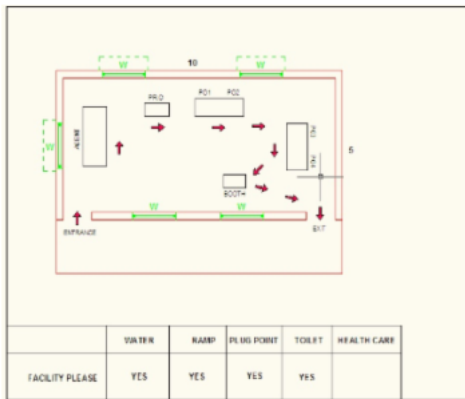

নির্বাচক নিবন্ধন আধিকারিকের স্বাক্ষর

Nazri Naksha

Google Map View

Polling Station Building Front View

Polling Station Front View

Cad View

Key MAP View

1 নাম : নীলিমা মন্ডল (পাল) স্বামীর নাম: সুজিত পাল বাড়ির নং : n0227 বয়স : 31 লিঙ্গ : মহিলা	WZI1853472 ফটো উপলব্ধ	2 নাম : তারাপদ করন পিতার নাম: শ্যামাপদ করন বাড়ির নং : n0004 বয়স : 58 লিঙ্গ : পুরুষ	WB/30/206/021108 ফটো উপলব্ধ	3 নাম : মৌমিতা করন পিতার নাম: তারাপদ করন বাড়ির নং : n0004 বয়স : 32 লিঙ্গ : মহিলা	WZI1547843 ফটো উপলব্ধ
4 নাম : দুর্গাপদ করন পিতার নাম: শ্যামাপদ করন বাড়ির নং : n0005 বয়স : 65 লিঙ্গ : পুরুষ	WB/30/206/021105 ফটো উপলব্ধ	5 নাম : পূর্ণিমা করন স্বামীর নাম: দুর্গাপদ করন বাড়ির নং : n0005 বয়স : 52 লিঙ্গ : মহিলা	WB/30/206/021437 ফটো উপলব্ধ	6 নাম : চিত্তরঞ্জন জানা পিতার নাম: উপেন্দ্র জানা বাড়ির নং : n0006 বয়স : 63 লিঙ্গ : পুরুষ	WB/30/206/021310 ফটো উপলব্ধ
7 নাম : জয়দেব করন পিতার নাম: মধুসূদন করন বাড়ির নং : n0006 বয়স : 43 লিঙ্গ : পুরুষ	CMF1810258 ফটো উপলব্ধ	8 নাম : হরিপদ করন পিতার নাম: নিরাপদ করন বাড়ির নং : n0007 বয়স : 67 লিঙ্গ : পুরুষ	WB/30/206/021433 ফটো উপলব্ধ	9 নাম : অসীমা করন স্বামীর নাম: হরিপদ করন বাড়ির নং : n0007 বয়স : 57 লিঙ্গ : মহিলা	WB/30/206/021707 ফটো উপলব্ধ
10 নাম : সৌমিএ করন পিতার নাম: হরিপদ করন বাড়ির নং : n0007 বয়স : 36 লিঙ্গ : পুরুষ	WZI1284041 ফটো উপলব্ধ	11 নাম : সোমনাথ করন পিতার নাম: হরিপদ করন বাড়ির নং : n0007 বয়স : 30 লিঙ্গ : পুরুষ	WZI1777499 ফটো উপলব্ধ	12 নাম : বিজয় করন পিতার নাম: নিরাপদ করন বাড়ির নং : n0007 বয়স : 57 লিঙ্গ : পুরুষ	WB/30/206/021103 ফটো উপলব্ধ
13 নাম : চন্দনী করন স্বামীর নাম: বিজয় করন বাড়ির নং : n0007 বয়স : 49 লিঙ্গ : মহিলা	CMF1331867 ফটো উপলব্ধ	14 নাম : কল্পনা করন স্বামীর নাম: সুজয় করন বাড়ির নং : n0007 বয়স : 45 লিঙ্গ : মহিলা	CMF2079044 ফটো উপলব্ধ	15 নাম : মাধবী করন স্বামীর নাম: সুদর্শন করন বাড়ির নং : n0007 বয়স : 62 লিঙ্গ : মহিলা	WB/30/206/021075 ফটো উপলব্ধ
16 নাম : মনোরঞ্জন বেরা পিতার নাম: কমল কুমার বেরা বাড়ির নং : n0007 বয়স : 41 লিঙ্গ : পুরুষ	CMF2079051 ফটো উপলব্ধ	17 নাম : আল্পনা বেরা স্বামীর নাম: মনোরঞ্জন বেরা বাড়ির নং : n0007 বয়স : 39 লিঙ্গ : মহিলা	WZI1368869 ফটো উপলব্ধ	18 নাম : সুষমা বারিক স্বামীর নাম: গুরুপদ বারিক বাড়ির নং : n0007 বয়স : 39 লিঙ্গ : মহিলা	CMF2587772 ফটো উপলব্ধ
19 নাম : যমুনা করন স্বামীর নাম: অভিজিৎ করন বাড়ির নং : n0007 বয়স : 36 লিঙ্গ : মহিলা	WZI1284066 ফটো উপলব্ধ	20 নাম : অভিজিৎ করন পিতার নাম: সুদর্শন করন বাড়ির নং : n0007 বয়স : 37 লিঙ্গ : পুরুষ	WZI1284033 ফটো উপলব্ধ	21 নাম : বিশুজিৎ করন পিতার নাম: সুদর্শন করন বাড়ির নং : n0007 বয়স : 35 লিঙ্গ : পুরুষ	WZI1369040 ফটো উপলব্ধ
22 নাম : ঈষিতা করন পিতার নাম: তারাপদ করন বাড়ির নং : এন0004 বয়স : 26 লিঙ্গ : মহিলা	WZI2130433 ফটো উপলব্ধ	23 নাম : সুদীপ করণ পিতার নাম: দুর্গাপদ করণ বাড়ির নং : n0005 বয়স : 30 লিঙ্গ : পুরুষ	WZI1651835 ফটো উপলব্ধ	24 নাম : সাবিত্রী জানা স্বামীর নাম: চিত্তরঞ্জন জানা বাড়ির নং : n0006 বয়স : 48 লিঙ্গ : মহিলা	CMF1331859 ফটো উপলব্ধ
25 নাম : সুজয় করণ পিতার নাম: গীরাপদ করণ বাড়ির নং : এন0007 বয়স : 50 লিঙ্গ : পুরুষ	WZI2625101 ফটো উপলব্ধ	26 নাম : অপর্ণা খাটয়া করণ স্বামীর নাম: সৌমিত্র করণ বাড়ির নং : n0007 বয়স : 27 লিঙ্গ : মহিলা	WZI2329878 ফটো উপলব্ধ	27 নাম : সঞ্জু করন পিতার নাম: সুজয় করন বাড়ির নং : নং007 বয়স : 25 লিঙ্গ : পুরুষ	WZI2433480 ফটো উপলব্ধ
28 নাম : ঈষিতা জানা পিতার নাম: চিত্তরঞ্জন জানা বাড়ির নং : এন0006 বয়স : 24 লিঙ্গ : মহিলা	WZI2429249 ফটো উপলব্ধ	29 নাম : জগদীশ করণ পিতার নাম: মধুসূদন করণ বাড়ির নং : n0006 বয়স : 47 লিঙ্গ : পুরুষ	CMF1331453 ফটো উপলব্ধ	30 নাম : সুরজিৎ করণ পিতার নাম: বিজয় করণ বাড়ির নং : n0007 বয়স : 25 লিঙ্গ : পুরুষ	WZI2329704 ফটো উপলব্ধ