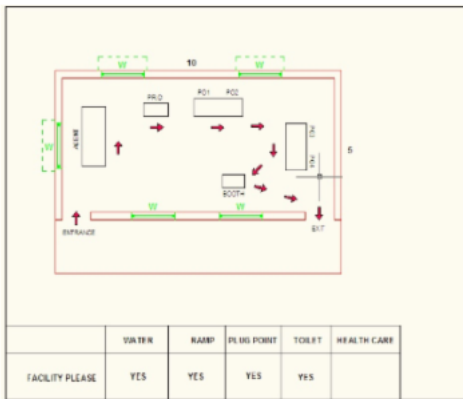

নির্বাচক নিবন্ধন আধিকারিকের স্বাক্ষর

Nazri Naksha

Google Map View

Polling Station Building Front View

Polling Station Front View

Cad View

Key MAP View

বিধানসভা নির্বাচনক্ষেত্রের নং, নাম : 210-নন্দীগ্রাম
ভাগ নং, নাম : 1-আমড়াতলা পুরউঃপুঃপল্লী