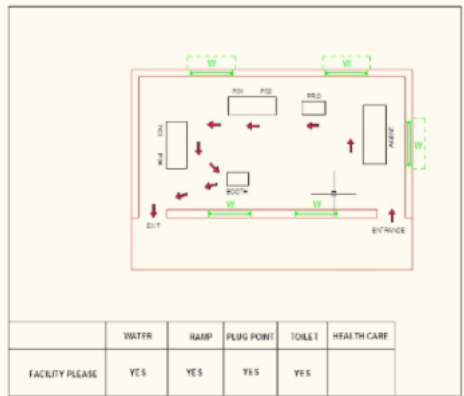

নির্বাচক নিবন্ধন আধিকারিকের স্বাক্ষর

Nazri Naksha

Google Map View

Polling Station Building Front View

Polling Station Front View

Cad View

Key MAP View

বিধানসভা নির্বাচনক্ষেত্রের নং, নাম : 210-নন্দীগ্রাম  
ভাগ নং, নাম : 1-আমড়াতলা পুঃ দঃ উঃ পল্লী