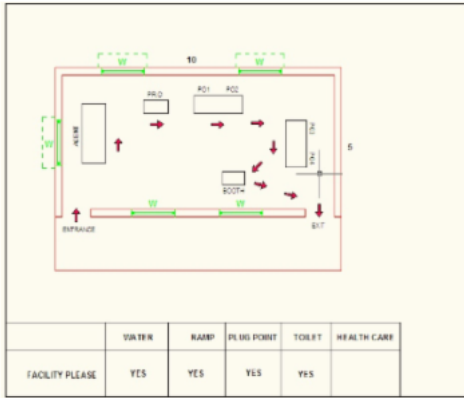

নির্বাচক নিবন্ধন আধিকারিকের স্বাক্ষর

Nazri Naksha

Google Map View

Polling Station Building Front View

Polling Station Front View

Cad View

Key MAP View

বিধানসভা নির্বাচনক্ষেত্রের নং, নাম : 210-নন্দীগ্রাম  
ভাগ নং, নাম : 1-পাথুরিয়া পূর্ব পল্লী