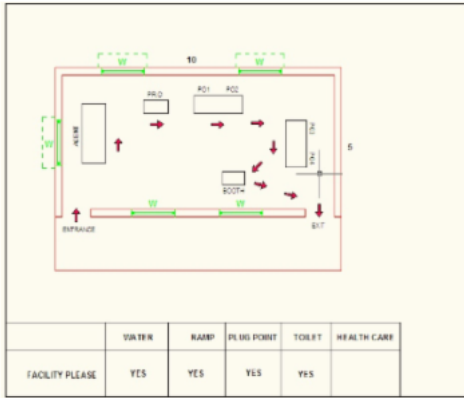

নির্বাচক নিবন্ধন আধিকারিকের স্বাক্ষর

Nazri Naksha

Google Map View

Polling Station Building Front View

Polling Station Front View

Cad View

Key MAP View

1 নাম : শীলা রানী গিরিগোস্বামী(মিশ্র) স্বামীর নাম: সজল কুমার মিশ্র বাড়ির নং : n0148 বয়স : 51 লিঙ্গ : মহিলা	CGF1545557 ফটো উপলব্ধ	2 নাম : অর্চনা রঞ্জিত (মুনিয়ান) স্বামীর নাম: দীপঙ্কর মুনিয়ান বাড়ির নং : n0141 বয়স : 54 লিঙ্গ : মহিলা	CMF2050193 ফটো উপলব্ধ	3 নাম : অঞ্জলী কর পিতার নাম: রাসবিহারী ভারতী বাড়ির নং : n0095 বয়স : 76 লিঙ্গ : মহিলা	WZI2247278 ফটো উপলব্ধ
4 নাম : অরুণ কর পিতার নাম: নরেন্দ্র কর বাড়ির নং : n0095 বয়স : 51 লিঙ্গ : পুরুষ	WB/30/206/240219 ফটো উপলব্ধ	5 নাম : বরুণ কর পিতার নাম: নরেন্দ্র কর বাড়ির নং : n0095 বয়স : 46 লিঙ্গ : পুরুষ	CMF2532083 ফটো উপলব্ধ	6 নাম : স্বপ্না কর স্বামীর নাম: অরুণ কর বাড়ির নং : n0095 বয়স : 40 লিঙ্গ : মহিলা	CMF2532075 ফটো উপলব্ধ
7 নাম : গীতা গিরি স্বামীর নাম: তাপস গিরি বাড়ির নং : n0004 বয়স : 46 লিঙ্গ : মহিলা	CMF1890920 ফটো উপলব্ধ	8 নাম : নির্মালা গিরি স্বামীর নাম: ফনিভূষণ গিরি বাড়ির নং : n0077 বয়স : 79 লিঙ্গ : মহিলা	WB/30/206/240695 ফটো উপলব্ধ	9 নাম : কৃষ্ণারানী গিরিগোস্বামী পিতার নাম: পশুপতি গিরিগোস্বামী বাড়ির নং : n0077 বয়স : 59 লিঙ্গ : মহিলা	WB/30/206/240051 ফটো উপলব্ধ
10 নাম : পিযুষকান্তি গিরিগোস্বামী পিতার নাম: পশুপতি গিরিগোস্বামী বাড়ির নং : n0077 বয়স : 54 লিঙ্গ : পুরুষ	WB/30/206/240676 ফটো উপলব্ধ	11 নাম : লালমোহন গিরি পিতার নাম: ফনিভূষণ গিরি বাড়ির নং : n0077 বয়স : 49 লিঙ্গ : পুরুষ	WZI1314475 ফটো উপলব্ধ	12 নাম : পম্পা গিরি স্বামীর নাম: লালমোহন গিরি বাড়ির নং : n0077 বয়স : 36 লিঙ্গ : মহিলা	WZI1314483 ফটো উপলব্ধ
13 নাম : রীতা গিরি গোস্বামী স্বামীর নাম: পিযুষকান্তি গিরি গোস্বামী বাড়ির নং : n0077 বয়স : 47 লিঙ্গ : মহিলা	CMF2183531 ফটো উপলব্ধ	14 নাম : হরিপদ গিরি পিতার নাম: রাজেন্দ্রপ্রসাদ গিরি বাড়ির নং : n0085 বয়স : 88 লিঙ্গ : পুরুষ	WB/30/206/240467 ফটো উপলব্ধ	15 নাম : অচিন্ত কুমার গিরি পিতার নাম: রাজেন্দ্র প্রসাদ গিরি বাড়ির নং : n0085 বয়স : 73 লিঙ্গ : পুরুষ	WB/30/206/240326 ফটো উপলব্ধ
16 নাম : কাজলরানী গিরি স্বামীর নাম: অচিন্ত গিরি বাড়ির নং : n0085 বয়স : 67 লিঙ্গ : মহিলা	WB/30/206/240451 ফটো উপলব্ধ	17 নাম : শ্যামল গিরি পিতার নাম: অচিন্ত গিরি বাড়ির নং : n0085 বয়স : 43 লিঙ্গ : পুরুষ	CMF2444149 ফটো উপলব্ধ	18 নাম : পুষ্প দাস গিরি স্বামীর নাম: সোমনাথ গিরি বাড়ির নং : n0085 বয়স : 34 লিঙ্গ : মহিলা	WZI1804137 ফটো উপলব্ধ
19 নাম : সোমনাথ গিরি পিতার নাম: রামশঙ্কর গিরি বাড়ির নং : n0085 বয়স : 33 লিঙ্গ : পুরুষ	WZI1804079 ফটো উপলব্ধ	20 নাম : শুভদীপ গিরি পিতার নাম: শিবশঙ্কর গিরি বাড়ির নং : n0086 বয়স : 33 লিঙ্গ : পুরুষ	WZI1640713 ফটো উপলব্ধ	21 নাম : গৌরহরি গিরি পিতার নাম: ফনিভূষণ গিরি বাড়ির নং : n0088 বয়স : 56 লিঙ্গ : পুরুষ	CMF1343714 ফটো উপলব্ধ
22 নাম : ছায়া রানী গিরি স্বামীর নাম: গৌরহরি গিরি বাড়ির নং : n0088 বয়স : 49 লিঙ্গ : মহিলা	CMF1890219 ফটো উপলব্ধ	23 নাম : তাপস গিরি পিতার নাম: হিমাংশু গিরি বাড়ির নং : n0089 বয়স : 53 লিঙ্গ : পুরুষ	WZI2731834 ফটো উপলব্ধ	24 নাম : তপন গিরি পিতার নাম: হিমাংশু গিরি বাড়ির নং : n0089 বয়স : 49 লিঙ্গ : পুরুষ	WZI1804053 ফটো উপলব্ধ
25 নাম : করুণা গিরি স্বামীর নাম: তপন গিরি বাড়ির নং : n0089 বয়স : 48 লিঙ্গ : মহিলা	CMF1507185 ফটো উপলব্ধ	26 নাম : স্বপন গিরি পিতার নাম: হিমাংশু গিরি বাড়ির নং : n0089 বয়স : 44 লিঙ্গ : পুরুষ	WZI0447391 ফটো উপলব্ধ	27 নাম : লক্ষীবালা দেবনাথ স্বামীর নাম: মনোজ দেবনাথ বাড়ির নং : n0089 বয়স : 47 লিঙ্গ : মহিলা	CMF1890243 ফটো উপলব্ধ
28 নাম : অর্পিতা দাস(গিরি) স্বামীর নাম: স্বপন কুমার দাস(গিরি) বাড়ির নং : n0089 বয়স : 35 লিঙ্গ : মহিলা	WZI1314335 ফটো উপলব্ধ	29 নাম : প্রতীক প্রদন গিরি পিতার নাম: প্রদীপ কুমার গিরি বাড়ির নং : n0122 বয়স : 40 লিঙ্গ : পুরুষ	CMF2184174 ফটো উপলব্ধ	30 নাম : মানসী গিরি (দিগ্গা) স্বামীর নাম: প্রতীক প্রদন গিরি বাড়ির নং : n0122 বয়স : 38 লিঙ্গ : মহিলা	CMF2533446 ফটো উপলব্ধ