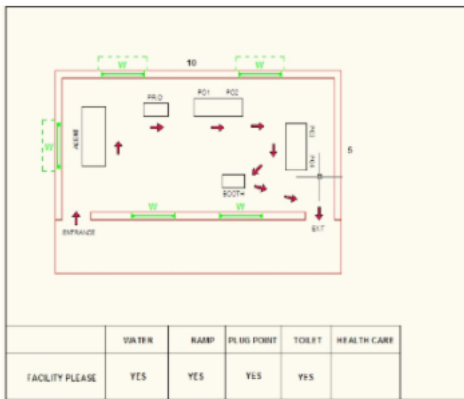

নির্বাচক নিবন্ধন আধিকারিকের স্বাক্ষর

Nazri Naksha

Google Map View

Polling Station Building Front View

Polling Station Front View

Cad View

Key MAP View

বিধানসভা নির্বাচনক্ষেত্রের নং, নাম : 210-নন্দীগ্রাম
ভাগ নং, নাম : 1-রেয়াপাড়া উত্তর পল্লী