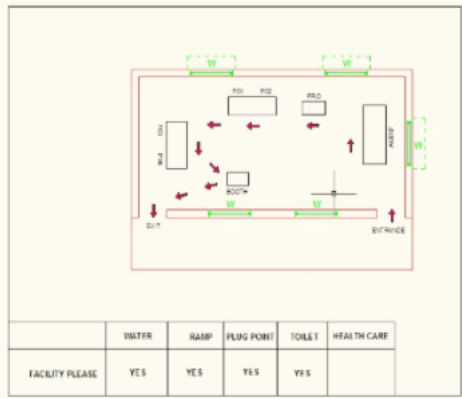

নির্বাচক নিবন্ধন আধিকারিকের স্বাক্ষর

Nazri Naksha

Google Map View

Polling Station Building Front View

Polling Station Front View

Cad View

Key MAP View

বিধানসভা নির্বাচনক্ষেত্রের নং, নাম : 210-নন্দীগ্রাম
ভাগ নং, নাম : 1-খোদামবাড়ী পূর্ব দক্ষিন পল্লী