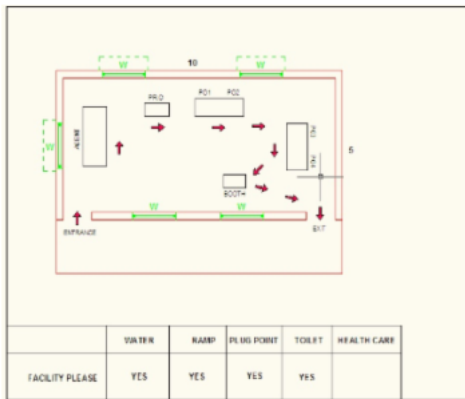

নির্বাচক নিবন্ধন আধিকারিকের স্বাক্ষর

Nazri Naksha

Google Map View

Polling Station Building Front View

Polling Station Front View

Cad View

Key MAP View

1 নাম : শোভন ধাড়া পিতার নাম: শংকর ধাড়া বাড়ির নং : 4 বয়স : 26 লিঙ্গ : পুরুষ	WZI2193563 ফটো উপলব্ধ	2 নাম : পিউ মাইতি (গিরি) স্বামীর নাম: সৌরভ গিরি বাড়ির নং : n0252 বয়স : 28 লিঙ্গ : মহিলা	WZI2045334 ফটো উপলব্ধ	3 নাম : বহিঃশিখা দাস (জানা) স্বামীর নাম: অশোক জানা বাড়ির নং : n0199 বয়স : 60 লিঙ্গ : মহিলা	CMF1331776 ফটো উপলব্ধ
4 নাম : সুনীল বরন জানা পিতার নাম: অশোক কুমার জানা বাড়ির নং : n0199 বয়স : 30 লিঙ্গ : পুরুষ	WZI1778174 ফটো উপলব্ধ	5 নাম : শুভদীপ গুড়িয়া পিতার নাম: শম্ভু চরণ গুড়িয়া বাড়ির নং : নং031 বয়স : 24 লিঙ্গ : পুরুষ	WZI2448876 ফটো উপলব্ধ	6 নাম : সৌমেন পাটলা মায়ের নাম: কবিতা পাটলা বাড়ির নং : নং025 বয়স : 26 লিঙ্গ : পুরুষ	WZI2447902 ফটো উপলব্ধ
7 নাম : শ্যামলী ঘোড়াই স্বামীর নাম: সহদেব ঘোড়াই বাড়ির নং : n0031 বয়স : 51 লিঙ্গ : মহিলা	WB/30/206/018492 ফটো উপলব্ধ	8 নাম : সহদেব ঘোড়াই পিতার নাম: কাঙ্গাল ঘোড়াই বাড়ির নং : n0031 বয়স : 51 লিঙ্গ : পুরুষ	WB/30/206/267591 ফটো উপলব্ধ	9 নাম : মমতা প্রামানিক স্বামীর নাম: শংকর প্রামানিক বাড়ির নং : n0030 বয়স : 44 লিঙ্গ : মহিলা	CMF1471093 ফটো উপলব্ধ
10 নাম : শংকর প্রামানিক পিতার নাম: সুবল প্রামানিক বাড়ির নং : n0030 বয়স : 45 লিঙ্গ : পুরুষ	CMF1471085 ফটো উপলব্ধ	11 নাম : কবিতা পাটলা স্বামীর নাম: তাপস পাটলা বাড়ির নং : n0030 বয়স : 49 লিঙ্গ : মহিলা	CMF2077758 ফটো উপলব্ধ	12 নাম : কাকলী গুড়িয়া স্বামীর নাম: শম্ভু চরণ গুড়িয়া বাড়ির নং : n0031 বয়স : 46 লিঙ্গ : মহিলা	CMF1809482 ফটো উপলব্ধ
13 নাম : শম্ভু চরণ গুড়িয়া পিতার নাম: সর্বেশ্বর গুড়িয়া বাড়ির নং : n0031 বয়স : 56 লিঙ্গ : পুরুষ	WB/30/206/018371 ফটো উপলব্ধ	14 নাম : মঙ্গল গায়ন পিতার নাম: ঘনশ্যাম গায়ন বাড়ির নং : n0255 বয়স : 50 লিঙ্গ : পুরুষ	CGF1462902 ফটো উপলব্ধ	15 নাম : শিব শঙ্কর গিরি পিতার নাম: অমল কুমার গিরি বাড়ির নং : n0050 বয়স : 28 লিঙ্গ : পুরুষ	WZI2062271 ফটো উপলব্ধ
16 নাম : অঞ্জলী মণ্ডল(গিরি) স্বামীর নাম: সত্যবান গিরি বাড়ির নং : n0055 বয়স : 29 লিঙ্গ : মহিলা	WZI2062388 ফটো উপলব্ধ	17 নাম : পলাশ গিরি পিতার নাম: মানস গিরি বাড়ির নং : n0066 বয়স : 27 লিঙ্গ : পুরুষ	WZI2062396 ফটো উপলব্ধ	18 নাম : কার্তিক গিরি পিতার নাম: অশোক গিরি বাড়ির নং : n0046 বয়স : 27 লিঙ্গ : পুরুষ	WZI2062347 ফটো উপলব্ধ
19 নাম : বিশ্বরঞ্জন গিরি পিতার নাম: মুনাল কান্তি গিরি বাড়ির নং : n0064 বয়স : 30 লিঙ্গ : পুরুষ	WZI1886092 ফটো উপলব্ধ	20 নাম : মৌসুমি করন (গিরি) স্বামীর নাম: দীপঙ্কর গিরি বাড়ির নং : n0050 বয়স : 32 লিঙ্গ : মহিলা	WZI1778273 ফটো উপলব্ধ	21 নাম : দিল্লী গায়ন স্বামীর নাম: মঙ্গল গায়ন বাড়ির নং : n0061 বয়স : 45 লিঙ্গ : মহিলা	WZI2062461 ফটো উপলব্ধ
22 নাম : সুশোভন গিরি পিতার নাম: মহাদেব গিরি বাড়ির নং : n0042 বয়স : 30 লিঙ্গ : পুরুষ	WZI1853712 ফটো উপলব্ধ	23 নাম : অনুপম গিরি পিতার নাম: রনজিৎ গিরি বাড়ির নং : n0040 বয়স : 27 লিঙ্গ : পুরুষ	WZI2062305 ফটো উপলব্ধ	24 নাম : লক্ষ্মী রানী গিরি স্বামীর নাম: অশোক গিরি বাড়ির নং : n0046 বয়স : 53 লিঙ্গ : মহিলা	WZI2062321 ফটো উপলব্ধ
25 নাম : সন্দীপ কুমার গিরি পিতার নাম: স্বপন কুমার গিরি বাড়ির নং : n0050 বয়স : 27 লিঙ্গ : পুরুষ	WZI2062339 ফটো উপলব্ধ	26 নাম : জ্যোৎস্না গিরি স্বামীর নাম: তাপস গিরি বাড়ির নং : n0065 বয়স : 48 লিঙ্গ : মহিলা	CMF2077840 ফটো উপলব্ধ	27 নাম : সুচিত্রা গিরি স্বামীর নাম: অলক গিরি বাড়ির নং : n0046 বয়স : 42 লিঙ্গ : মহিলা	CMF2078897 ফটো উপলব্ধ
28 নাম : অলক গিরি পিতার নাম: সর্বেশ্বর গিরি বাড়ির নং : n0046 বয়স : 45 লিঙ্গ : পুরুষ	CMF2077808 ফটো উপলব্ধ	29 নাম : কৃষ্ণা গিরি স্বামীর নাম: অজয় গিরি বাড়ির নং : n0044 বয়স : 42 লিঙ্গ : মহিলা	CMF2077873 ফটো উপলব্ধ	30 নাম : অমল কুমার গিরি পিতার নাম: সন্তোষ গিরি বাড়ির নং : n0044 বয়স : 39 লিঙ্গ : পুরুষ	CMF2501203 ফটো উপলব্ধ