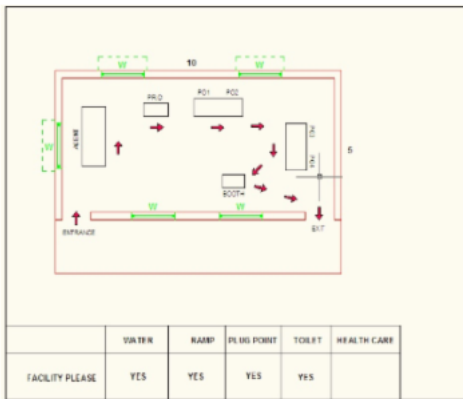

নির্বাচক নিবন্ধন আধিকারিকের স্বাক্ষর

Nazri Naksha

Google Map View

Polling Station Building Front View

Polling Station Front View

Cad View

Key MAP View

বিধানসভা নির্বাচনক্ষেত্রের নং, নাম : 210-নন্দীগ্রাম
ভাগ নং, নাম : 1-ভেটুরিয়া উত্তর পশ্চিম পল্লী