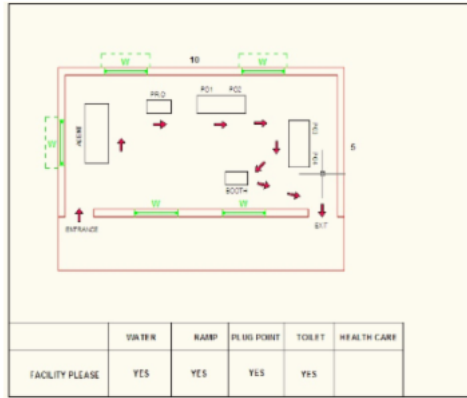

নির্বাচক নিবন্ধন আধিকারিকের স্বাক্ষর

Nazri Naksha

Google Map View

Polling Station Building Front View

Polling Station Front View

Cad View

Key MAP View

বিধানসভা নির্বাচনক্ষেত্রের নং, নাম : 210-নন্দীগ্রাম
ভাগ নং, নাম : 1-ভেটুরিয়া দক্ষিণ মধ্য পল্লী