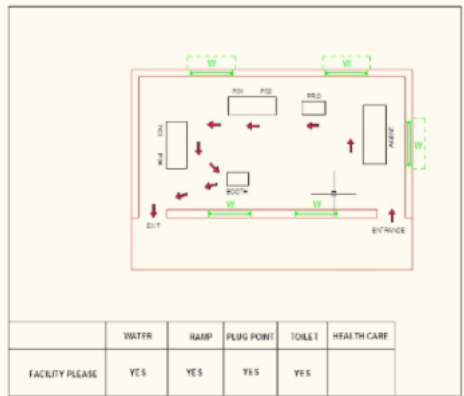

নির্বাচক নিবন্ধন আধিকারিকের স্বাক্ষর

Nazri Naksha

Google Map View

Polling Station Building Front View

Polling Station Front View

Cad View

Key MAP View

বিধানসভা নির্বাচনক্ষেত্রের নং, নাম : 210-নন্দীগ্রাম
ভাগ নং, নাম : 1-খোদামবাড়ী দক্ষিণ উত্তর পাড়া