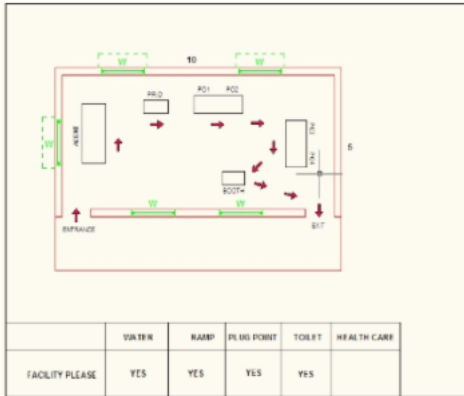

নির্বাচক নিবন্ধন আধিকারিকের স্বাক্ষর

Nazri Naksha

Google Map View

Polling Station Building Front View

Polling Station Front View

Cad View

Key MAP View

বিধানসভা নির্বাচনক্ষেত্রের নং, নাম : 210-নন্দীগ্রাম
ভাগ নং, নাম : 1-কৃষ্ণনগর উত্তর পল্লী