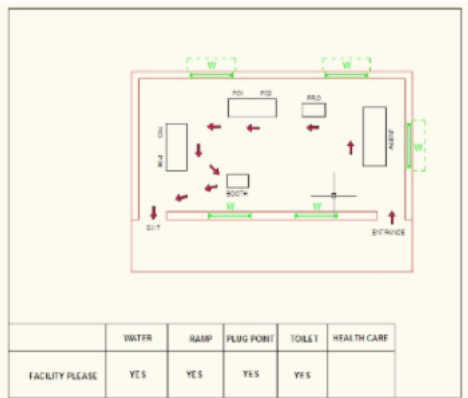

নির্বাচক নিবন্ধন আধিকারিকের স্বাক্ষর

Nazri Naksha

Google Map View

Polling Station Building Front View

Polling Station Front View

Cad View

Key MAP View

বিধানসভা নির্বাচনক্ষেত্রের নং, নাম : 210-নন্দীগ্রাম
ভাগ নং, নাম : 1-কৃষ্ণনগর পশ্চিম পল্লী