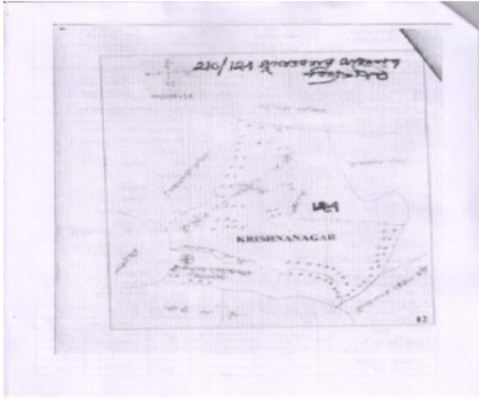

Nazri Naksha