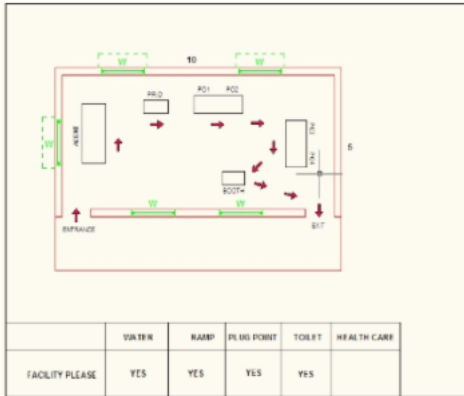

নির্বাচক নিবন্ধন আধিকারিকের স্বাক্ষর

Nazri Naksha

Google Map View

Polling Station Building Front View

Polling Station Front View

Cad View

Key MAP View

বিধানসভা নির্বাচনক্ষেত্রের নং, নাম : 210-নন্দীগ্রাম
ভাগ নং, নাম : 1-কৃষ্ণনগর পূর্ব পল্লী