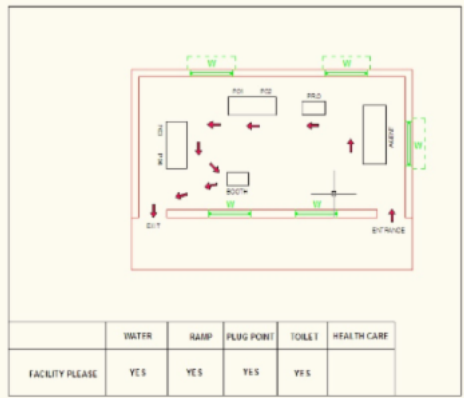

নির্বাচক নিবন্ধন আধিকারিকের স্বাক্ষর

Nazri Naksha

Google Map View

Polling Station Building Front View

Polling Station Front View

Cad View

Key MAP View

বিধানসভা নির্বাচনক্ষেত্রের নং, নাম : 210-নন্দীগ্রাম
ভাগ নং, নাম : 1-রন্ধিনীপুর উঃ উঃ পাঃ