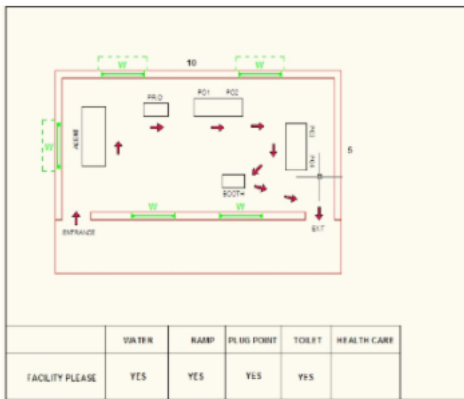

নির্বাচক নিবন্ধন আধিকারিকের স্বাক্ষর

Nazri Naksha

Google Map View

Polling Station Building Front View

Polling Station Front View

Cad View

Key MAP View

বিধানসভা নির্বাচনক্ষেত্রের নং, নাম : 210-নন্দীগ্রাম
ভাগ নং, নাম : 1-রন্ধিনীপুর উঃ উঃ পুঃ পাড়া