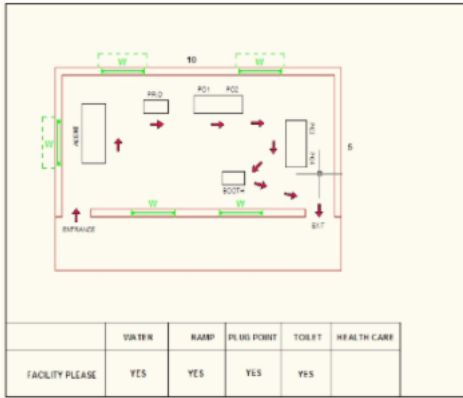

নির্বাচক নিবন্ধন আধিকারিকের স্বাক্ষর

Nazri Naksha

Google Map View

Polling Station Building Front View

Polling Station Front View

Cad View

Key MAP View

বিধানসভা নির্বাচনক্ষেত্রের নং, নাম : 210-নন্দীগ্রাম
ভাগ নং, নাম : 1-রন্ধিনীপুর দঃ,মধ্য,পশ্চিমপাড়া