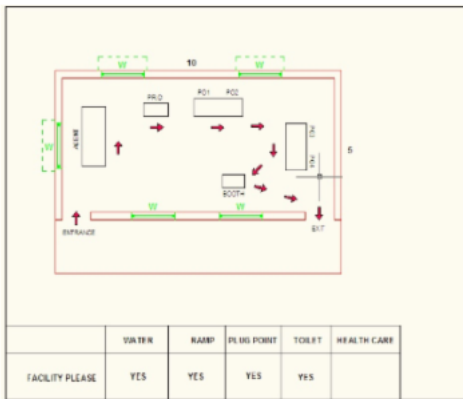

নির্বাচক নিবন্ধন আধিকারিকের স্বাক্ষর

Nazri Naksha

Google Map View

Polling Station Building Front View

Polling Station Front View

Cad View

Key MAP View

বিধানসভা নির্বাচনক্ষেত্রের নং, নাম : 210-নন্দীগ্রাম
ভাগ নং, নাম : 1-হানুভূঞা উঃ পঃ পাড়া