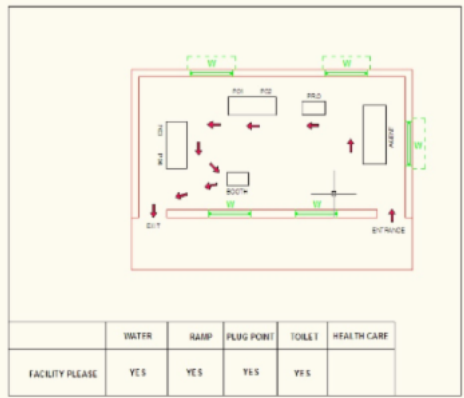

নির্বাচক নিবন্ধন আধিকারিকের স্বাক্ষর

Nazri Naksha

Google Map View

Polling Station Building Front View

Polling Station Front View

Cad View

Key MAP View

বিধানসভা নির্বাচনক্ষেত্রের নং, নাম : 210-নন্দীগ্রাম
ভাগ নং, নাম : 1-হানুভূঞা দঃ পঃ পাড়া