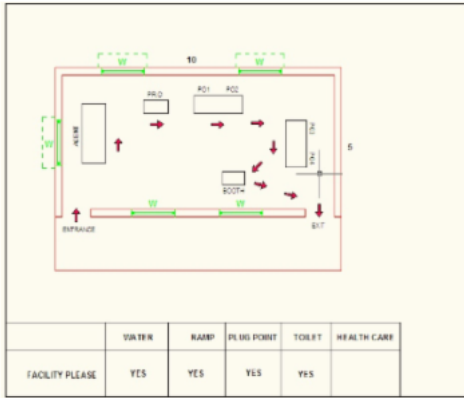

নির্বাচক নিবন্ধন আধিকারিকের স্বাক্ষর

Nazri Naksha

Google Map View

Polling Station Building Front View

Polling Station Front View

Cad View

Key MAP View

বিধানসভা নির্বাচনক্ষেত্রের নং, নাম : 210-নন্দীগ্রাম
ভাগ নং, নাম : 1-হানুভূঞা দঃ গড়সাই উঃ পাড়া