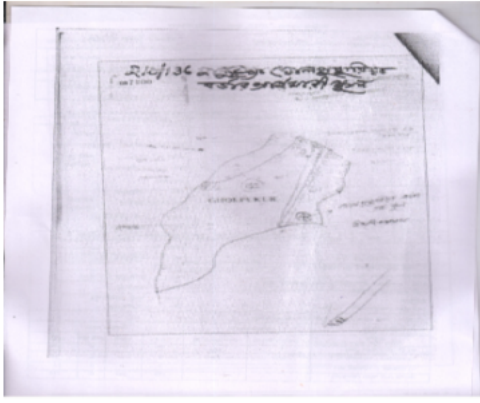

Nazri Naksha