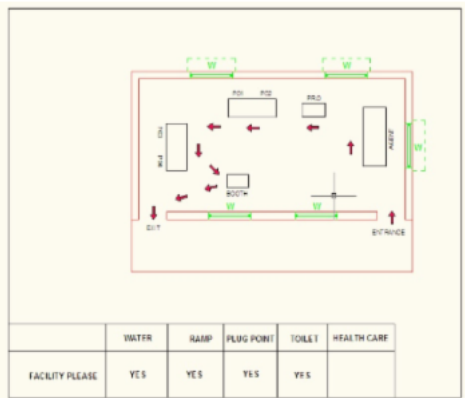

নির্বাচক নিবন্ধন আধিকারিকের স্বাক্ষর

Nazri Naksha

Google Map View

Polling Station Building Front View

Polling Station Front View

Cad View

Key MAP View

বিধানসভা নির্বাচনক্ষেত্রের নং, নাম : 210-নন্দীগ্রাম  
ভাগ নং, নাম : 1-ঘোলপুকুরিয়া পূর্ব পূর্ব পাড়া