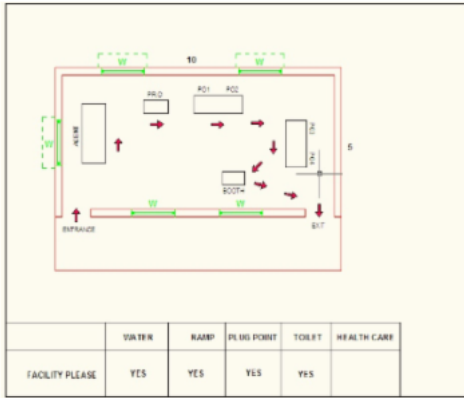

নির্বাচক নিবন্ধন আধিকারিকের স্বাক্ষর

Nazri Naksha

Google Map View

Polling Station Building Front View

Polling Station Front View

Cad View

Key MAP View

বিধানসভা নির্বাচনক্ষেত্রের নং, নাম : 210-নন্দীগ্রাম  
ভাগ নং, নাম : 1-খ) ফোলপুকুরিয়া উঃ উঃ পাড়া