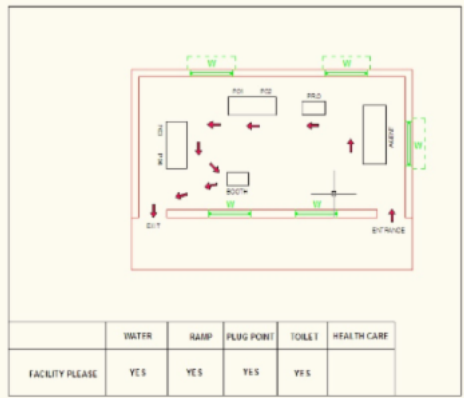

নির্বাচক নিবন্ধন আধিকারিকের স্বাক্ষর

Nazri Naksha

Google Map View

Polling Station Building Front View

Polling Station Front View

Cad View

Key MAP View

বিধানসভা নির্বাচনক্ষেত্রের নং, নাম : 210-নন্দীগ্রাম
ভাগ নং, নাম : 1-ঘোলপুকুরিয়া পূর্ব দক্ষিণপাড়া