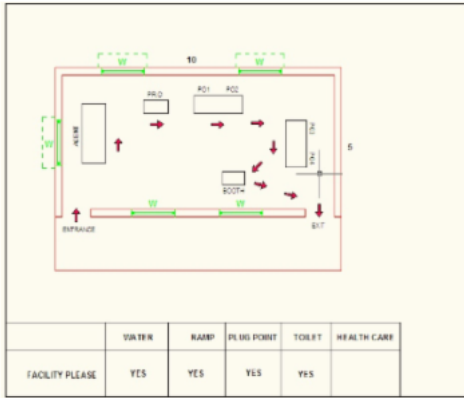

নির্বাচক নিবন্ধন আধিকারিকের স্বাক্ষর

Nazri Naksha

Google Map View

Polling Station Building Front View

Polling Station Front View

Cad View

Key MAP View

বিধানসভা নির্বাচনক্ষেত্রের নং, নাম : 210-নন্দীগ্রাম
ভাগ নং, নাম : 1-ঘোলপুকুরিয়া দক্ষিণ পশ্চিমপাড়া