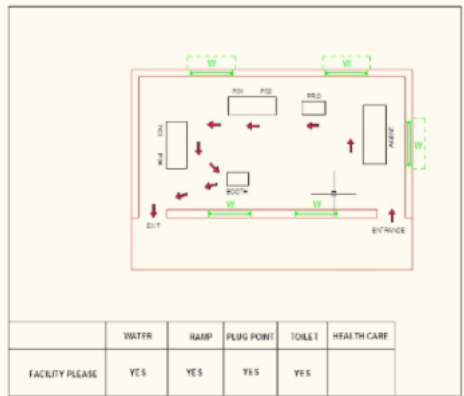

নির্বাচক নিবন্ধন আধিকারিকের স্বাক্ষর

Nazri Naksha

Google Map View

Polling Station Building Front View

Polling Station Front View

Cad View

Key MAP View

বিধানসভা নির্বাচনক্ষেত্রের নং, নাম : 210-নন্দীগ্রাম
ভাগ নং, নাম : 1-ঘোলপুকুরিয়া দঃপূর্ব পাড়া