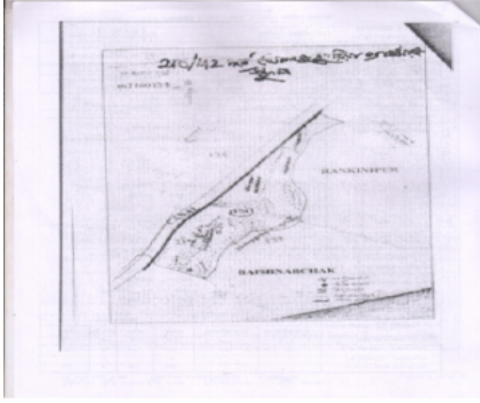

Nazri Naksha