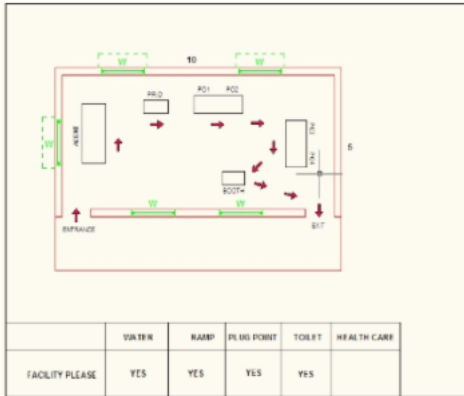

নির্বাচক নিবন্ধন আধিকারিকের স্বাক্ষর

Nazri Naksha

Google Map View

Polling Station Building Front View

Polling Station Front View

Cad View

Key MAP View

বিধানসভা নির্বাচনক্ষেত্রের নং, নাম : 210-নন্দীগ্রাম
ভাগ নং, নাম : 1-বৈষ্ণবচক (অংশ)পশ্চিমপাড়া