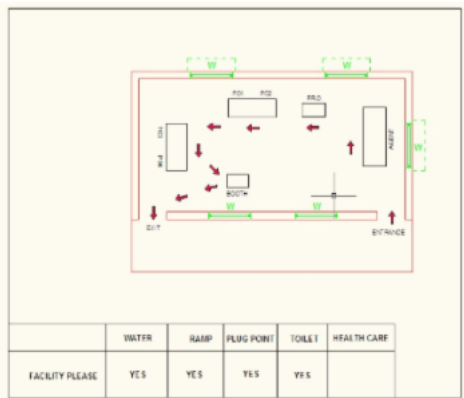

নির্বাচক নিবন্ধন আধিকারিকের স্বাক্ষর

Nazri Naksha

Google Map View

Polling Station Building Front View

Polling Station Front View

Cad View

Key MAP View

বিধানসভা নির্বাচনক্ষেত্রের নং, নাম : 210-নন্দীগ্রাম  
ভাগ নং, নাম : 1-বিরুলিয়া উত্তর পাড়া