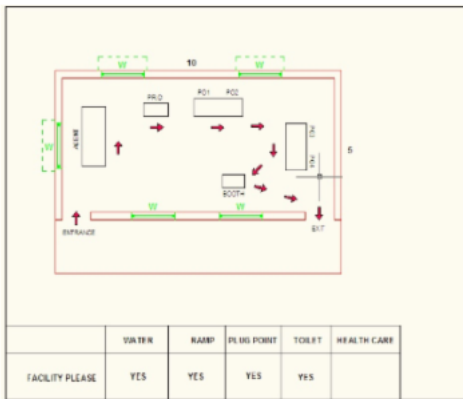

নির্বাচক নিবন্ধন আধিকারিকের স্বাক্ষর

Nazri Naksha

Google Map View

Polling Station Building Front View

Polling Station Front View

Cad View

Key MAP View

বিধানসভা নির্বাচনক্ষেত্রের নং, নাম : 210-নন্দীগ্রাম  
ভাগ নং, নাম : 1-বিরুলিয়া পশ্চিম মধ্য পাড়া