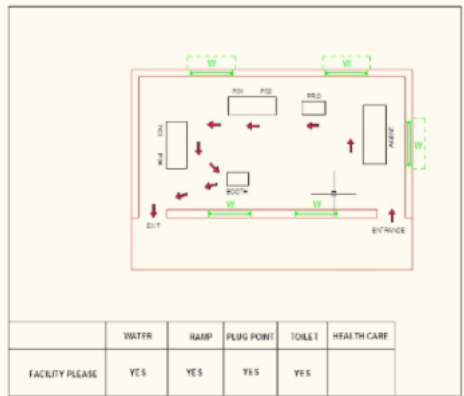

নির্বাচক নিবন্ধন আধিকারিকের স্বাক্ষর

Nazri Naksha

Google Map View

Polling Station Building Front View

Polling Station Front View

Cad View

Key MAP View

1 নাম : প্রতিমা দাস (বর) স্বামীর নাম: তাপস বর বাড়ির নং : N0081 বয়স : 32 লিঙ্গ : মহিলা	WZI1970755 ফটো উপলব্ধ	2 নাম : মঞ্জু আড়ি স্বামীর নাম: কানাই আড়ি বাড়ির নং : n0025 বয়স : 70 লিঙ্গ : মহিলা	WB/30/206/312150 ফটো উপলব্ধ	3 নাম : মানিক আড়ি পিতার নাম: অনিল আড়ি বাড়ির নং : n0025 বয়স : 57 লিঙ্গ : পুরুষ	WB/30/206/312042 ফটো উপলব্ধ
4 নাম : সুব্রত আড়ি পিতার নাম: স্বপন আড়ি বাড়ির নং : n0026 বয়স : 27 লিঙ্গ : মহিলা	WZI2078509 ফটো উপলব্ধ	5 নাম : বর্না আড়ি স্বামীর নাম: স্বপন আড়ি বাড়ির নং : n0026 বয়স : 40 লিঙ্গ : মহিলা	WZI2268308 ফটো উপলব্ধ	6 নাম : পূজা গিরি আড়ই স্বামীর নাম: সুব্রত আড়ই বাড়ির নং : এন0026 বয়স : 24 লিঙ্গ : মহিলা	WZI2656882 ফটো উপলব্ধ
7 নাম : পালবী শি আড়ি স্বামীর নাম: সুজন আড়ি বাড়ির নং : এন0026 বয়স : 24 লিঙ্গ : মহিলা	WZI2680114 ফটো উপলব্ধ	8 নাম : সুজন আড়ি পিতার নাম: স্বপন আড়ি বাড়ির নং : n0026 বয়স : 30 লিঙ্গ : পুরুষ	WZI1812668 ফটো উপলব্ধ	9 নাম : স্বপন আড়ি পিতার নাম: অনিল আড়ি বাড়ির নং : n0026 বয়স : 55 লিঙ্গ : পুরুষ	WB/30/206/312065 ফটো উপলব্ধ
10 নাম : ভবানী আড়ি স্বামীর নাম: মানিক আড়ি বাড়ির নং : n0025 বয়স : 50 লিঙ্গ : মহিলা	WB/30/206/312043 ফটো উপলব্ধ	11 নাম : পূজা দাস গিরি স্বামীর নাম: নিমল গিরি বাড়ির নং : এন0030 বয়স : 22 লিঙ্গ : মহিলা	WZI2678514 ফটো উপলব্ধ	12 নাম : সুচিত্রা জানা গিরি স্বামীর নাম: তাপস গিরি বাড়ির নং : এন0031 বয়স : 29 লিঙ্গ : মহিলা	WZI2689289 ফটো উপলব্ধ
13 নাম : গৌর গিরি পিতার নাম: গণেশ গিরি বাড়ির নং : এন0034 বয়স : 22 লিঙ্গ : পুরুষ	WZI2660991 ফটো উপলব্ধ	14 নাম : নিমাই গিরি পিতার নাম: প্রভাত গিরি বাড়ির নং : n0030 বয়স : 26 লিঙ্গ : পুরুষ	WZI2368769 ফটো উপলব্ধ	15 নাম : নীলকণ্ঠ গিরি পিতার নাম: প্রভাত গিরি বাড়ির নং : n0030 বয়স : 24 লিঙ্গ : পুরুষ	WZI2369957 ফটো উপলব্ধ
16 নাম : চন্দন গিরি পিতার নাম: অশোক গিরি বাড়ির নং : n0033 বয়স : 29 লিঙ্গ : পুরুষ	WZI2004174 ফটো উপলব্ধ	17 নাম : অষ্টমী গিরি স্বামীর নাম: গুরুপদ গিরি বাড়ির নং : n0028 বয়স : 34 লিঙ্গ : মহিলা	WZI1406826 ফটো উপলব্ধ	18 নাম : গুরুপদ গিরি পিতার নাম: গোপাল চন্দ্র গিরি বাড়ির নং : n0028 বয়স : 35 লিঙ্গ : পুরুষ	WZI1406545 ফটো উপলব্ধ
19 নাম : অঞ্জলি গিরি স্বামীর নাম: গোপাল গিরি বাড়ির নং : n0028 বয়স : 61 লিঙ্গ : মহিলা	WB/30/206/312079 ফটো উপলব্ধ	20 নাম : গোপাল গিরি পিতার নাম: লালমোহন গিরি বাড়ির নং : n0028 বয়স : 65 লিঙ্গ : পুরুষ	WB/30/206/312020 ফটো উপলব্ধ	21 নাম : অর্পনা গিরি স্বামীর নাম: অশোক গিরি বাড়ির নং : n0033 বয়স : 46 লিঙ্গ : মহিলা	CMF1487222 ফটো উপলব্ধ
22 নাম : অশোক গিরি পিতার নাম: বলরাম গিরি বাড়ির নং : n0033 বয়স : 54 লিঙ্গ : পুরুষ	WB/30/206/312053 ফটো উপলব্ধ	23 নাম : সাগরিকা গিরি স্বামীর নাম: অশ্বিনী গিরি বাড়ির নং : n0033 বয়স : 53 লিঙ্গ : মহিলা	WB/30/206/312060 ফটো উপলব্ধ	24 নাম : অশ্বিনী গিরি পিতার নাম: বলরাম গিরি বাড়ির নং : n0033 বয়স : 56 লিঙ্গ : পুরুষ	WB/30/206/312063 ফটো উপলব্ধ
25 নাম : পুষ্প গিরি স্বামীর নাম: মদন গিরি বাড়ির নং : n0031 বয়স : 64 লিঙ্গ : মহিলা	CMF0621706 ফটো উপলব্ধ	26 নাম : রুনা বর্মন স্বামীর নাম: মোহন বর্মন বাড়ির নং : n0030 বয়স : 35 লিঙ্গ : মহিলা	WZI1592203 ফটো উপলব্ধ	27 নাম : মোহন বর্মন পিতার নাম: ক্ষুদিরাম বর্মন বাড়ির নং : n0030 বয়স : 66 লিঙ্গ : পুরুষ	WZI1592195 ফটো উপলব্ধ
28 নাম : প্রভাত গিরি পিতার নাম: ফনী গিরি বাড়ির নং : n0030 বয়স : 50 লিঙ্গ : পুরুষ	CMF2218980 ফটো উপলব্ধ	29 নাম : ফনী ভূষণ গিরি পিতার নাম: ক্ষিরোদা গিরি বাড়ির নং : n0030 বয়স : 95 লিঙ্গ : পুরুষ	WB/30/206/312005 ফটো উপলব্ধ	30 নাম : রেনুকা গিরি স্বামীর নাম: ফনী গিরি বাড়ির নং : n0030 বয়স : 77 লিঙ্গ : মহিলা	WZI2268209 ফটো উপলব্ধ