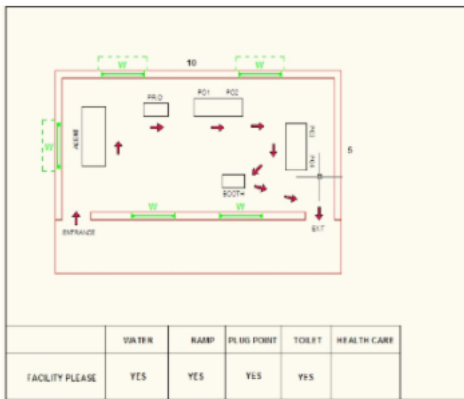

নির্বাচক নিবন্ধন আধিকারিকের স্বাক্ষর

Nazri Naksha

Google Map View

Polling Station Building Front View

Polling Station Front View

Cad View

Key MAP View

বিধানসভা নির্বাচনক্ষেত্রের নং, নাম : 210-নন্দীগ্রাম
ভাগ নং, নাম : 1-বিরুলিয়া উঃ,দঃ পূর্ব পাড়া