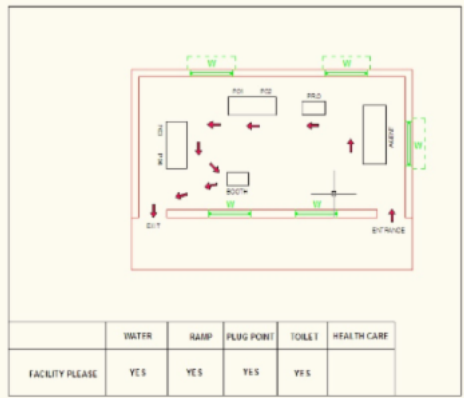

নির্বাচক নিবন্ধন আধিকারিকের স্বাক্ষর

Nazri Naksha

Google Map View

Polling Station Building Front View

Polling Station Front View

Cad View

Key MAP View

বিধানসভা নির্বাচনক্ষেত্রের নং, নাম : 210-নন্দীগ্রাম
ভাগ নং, নাম : 1-আমদাবাদ পশ্চিম উত্তর পল্লী