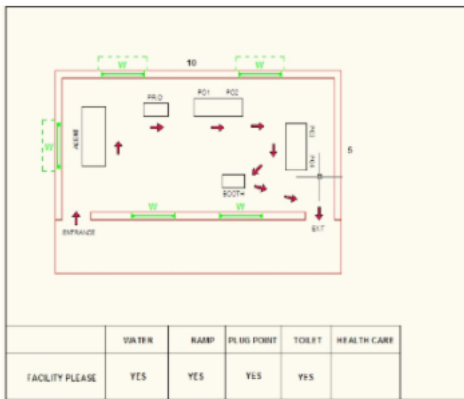

নির্বাচক নিবন্ধন আধিকারিকের স্বাক্ষর

Nazri Naksha

Google Map View

Polling Station Building Front View

Polling Station Front View

Cad View

Key MAP View

বিধানসভা নির্বাচনক্ষেত্রের নং, নাম : 210-নন্দীগ্রাম
ভাগ নং, নাম : 1-আমদাবাদ পশ্চিম দক্ষিণ পল্লী