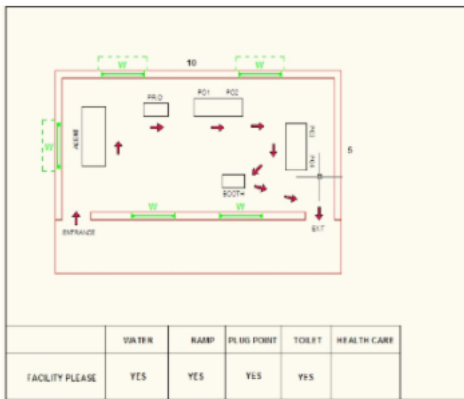

নির্বাচক নিবন্ধন আধিকারিকের স্বাক্ষর

Nazri Naksha

Google Map View

Polling Station Building Front View

Polling Station Front View

Cad View

Key MAP View

বিধানসভা নির্বাচনক্ষেত্রের নং, নাম : 210-নন্দীগ্রাম  
ভাগ নং, নাম : 1-আমদাবাদ উত্তর,উত্তর পল্লী