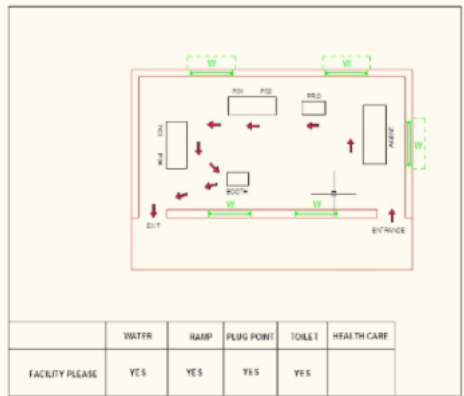

নির্বাচক নিবন্ধন আধিকারিকের স্বাক্ষর

Nazri Naksha

Google Map View

Polling Station Building Front View

Polling Station Front View

Cad View

Key MAP View

বিধানসভা নির্বাচনক্ষেত্রের নং, নাম : 210-নন্দীগ্রাম
ভাগ নং, নাম : 1-সাঁইবাড়ী উত্তরপল্লী