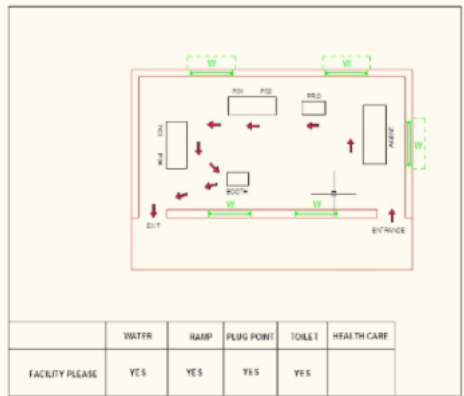

নির্বাচক নিবন্ধন আধিকারিকের স্বাক্ষর

Nazri Naksha

Google Map View

Polling Station Building Front View

Polling Station Front View

Cad View

Key MAP View

1 নাম : মনোজ ওঝা পিতার নাম : শশধর ওঝা বাড়ির নং : n0074 বয়স : 70 লিঙ্গ : পুরুষ	WB/30/206/360649	ফটো উপলব্ধ	2 নাম : নিহারীবালা ওঝা স্বামীর নাম : মনোজ ওঝা বাড়ির নং : n0074 বয়স : 65 লিঙ্গ : মহিলা	WB/30/206/360611	ফটো উপলব্ধ	3 নাম : পূরবী ওঝা পিতার নাম : মনোজ ওঝা বাড়ির নং : n0074 বয়স : 40 লিঙ্গ : মহিলা	WZI1597848	ফটো উপলব্ধ
4 নাম : সমীরন ওঝা পিতার নাম : মনোজ ওঝা বাড়ির নং : n0074 বয়স : 36 লিঙ্গ : পুরুষ	WZI1329978	ফটো উপলব্ধ	5 নাম : রিংকি ওঝা স্বামীর নাম : সমীরন ওঝা বাড়ির নং : n0074 বয়স : 27 লিঙ্গ : মহিলা	WZI1817543	ফটো উপলব্ধ	6 নাম : নিলীমা ওঝা পিতার নাম : মনোজ ওঝা বাড়ির নং : n0074 বয়স : 36 লিঙ্গ : মহিলা	WZI1817550	ফটো উপলব্ধ
7 নাম : স্নেহলতা কয়াল স্বামীর নাম : বনমালী কয়াল বাড়ির নং : n0005 বয়স : 80 লিঙ্গ : মহিলা	WB/30/206/360616	ফটো উপলব্ধ	8 নাম : দুলালচন্দ্র কয়াল পিতার নাম : বনমালী কয়াল বাড়ির নং : n0005 বয়স : 45 লিঙ্গ : পুরুষ	CMF1945757	ফটো উপলব্ধ	9 নাম : অর্পিতা কয়াল স্বামীর নাম : দুলাল চন্দ্র কয়াল বাড়ির নং : n0005 বয়স : 35 লিঙ্গ : মহিলা	WZI1412378	ফটো উপলব্ধ
10 নাম : কৌশল্যা কয়াল স্বামীর নাম : বসন্ত কয়াল বাড়ির নং : n0006 বয়স : 87 লিঙ্গ : মহিলা	WB/30/206/360598	ফটো উপলব্ধ	11 নাম : অশোক কয়াল পিতার নাম : বসন্ত কয়াল বাড়ির নং : n0006 বয়স : 65 লিঙ্গ : পুরুষ	WB/30/206/360356	ফটো উপলব্ধ	12 নাম : ভগবতী কয়াল স্বামীর নাম : অশোক কয়াল বাড়ির নং : n0006 বয়স : 60 লিঙ্গ : মহিলা	WB/30/206/360602	ফটো উপলব্ধ
13 নাম : বাসুদেব কয়াল পিতার নাম : অশোক কয়াল বাড়ির নং : n0006 বয়স : 38 লিঙ্গ : পুরুষ	WZI0676999	ফটো উপলব্ধ	14 নাম : অরবিন্দ কয়াল পিতার নাম : বসন্ত কয়াল বাড়ির নং : n0007 বয়স : 67 লিঙ্গ : পুরুষ	WB/30/206/360792	ফটো উপলব্ধ	15 নাম : শ্রীমতী কয়াল স্বামীর নাম : অরবিন্দ কয়াল বাড়ির নং : n0007 বয়স : 60 লিঙ্গ : মহিলা	WB/30/206/360600	ফটো উপলব্ধ
16 নাম : শিবশঙ্কর কয়াল পিতার নাম : অরবিন্দ কয়াল বাড়ির নং : n0007 বয়স : 35 লিঙ্গ : পুরুষ	WZI1329739	ফটো উপলব্ধ	17 নাম : মনু কয়াল পিতার নাম : ভাগ্যধর কয়াল বাড়ির নং : n0027 বয়স : 60 লিঙ্গ : পুরুষ	WB/30/206/360645	ফটো উপলব্ধ	18 নাম : উষা কয়াল স্বামীর নাম : মনু কয়াল বাড়ির নং : n0027 বয়স : 54 লিঙ্গ : মহিলা	WB/30/206/360367	ফটো উপলব্ধ
19 নাম : নন্দ কয়াল পিতার নাম : মনু কয়াল বাড়ির নং : n0027 বয়স : 36 লিঙ্গ : পুরুষ	WZI1412402	ফটো উপলব্ধ	20 নাম : বুলি কয়াল স্বামীর নাম : নন্দ কয়াল বাড়ির নং : n0027 বয়স : 32 লিঙ্গ : মহিলা	WZI1713882	ফটো উপলব্ধ	21 নাম : মনোরঞ্জন কয়াল পিতার নাম : ভাগ্যধর কয়াল বাড়ির নং : n0028 বয়স : 80 লিঙ্গ : পুরুষ	WB/30/206/360337	ফটো উপলব্ধ
22 নাম : পুষ্পরানী কয়াল স্বামীর নাম : মনোরঞ্জন কয়াল বাড়ির নং : n0028 বয়স : 74 লিঙ্গ : মহিলা	WB/30/206/360309	ফটো উপলব্ধ	23 নাম : অনুপ কয়াল পিতার নাম : মনোরঞ্জন কয়াল বাড়ির নং : n0028 বয়স : 44 লিঙ্গ : পুরুষ	CMF1945815	ফটো উপলব্ধ	24 নাম : পুনির্মা কয়াল স্বামীর নাম : অনুপ কয়াল বাড়ির নং : n0028 বয়স : 36 লিঙ্গ : মহিলা	WZI1329804	ফটো উপলব্ধ
25 নাম : প্রনব কয়াল পিতার নাম : মনোরঞ্জন কয়াল বাড়ির নং : n0028 বয়স : 35 লিঙ্গ : পুরুষ	WZI1597871	ফটো উপলব্ধ	26 নাম : ঝুমা কয়াল স্বামীর নাম : প্রনব কয়াল বাড়ির নং : n0028 বয়স : 35 লিঙ্গ : মহিলা	WZI1412196	ফটো উপলব্ধ	27 নাম : দীপক কয়াল পিতার নাম : মনোরঞ্জন কয়াল বাড়ির নং : n0029 বয়স : 56 লিঙ্গ : পুরুষ	WB/30/206/360451	ফটো উপলব্ধ
28 নাম : ছবি কয়াল স্বামীর নাম : দীপক কয়াল বাড়ির নং : n0029 বয়স : 50 লিঙ্গ : মহিলা	WB/30/206/360308	ফটো উপলব্ধ	29 নাম : দেবশীষ কয়াল পিতার নাম : দীপক কয়াল বাড়ির নং : n0029 বয়স : 32 লিঙ্গ : পুরুষ	WZI1713841	ফটো উপলব্ধ	30 নাম : ঝুমা কয়াল স্বামীর নাম : দেবশীষ কয়াল বাড়ির নং : n0029 বয়স : 32 লিঙ্গ : মহিলা	WZI1817436	ফটো উপলব্ধ