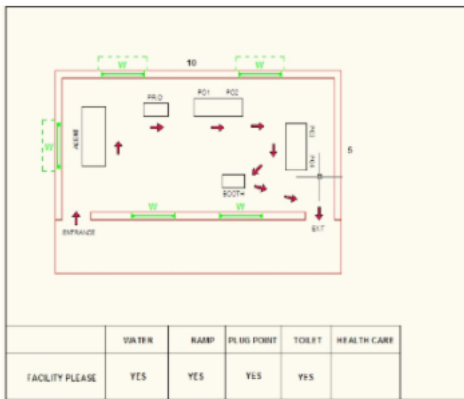

নির্বাচক নিবন্ধন আধিকারিকের স্বাক্ষর

Nazri Naksha

Google Map View

Polling Station Building Front View

Polling Station Front View

Cad View

Key MAP View

বিধানসভা নির্বাচনক্ষেত্রের নং, নাম : 210-নন্দীগ্রাম
ভাগ নং, নাম : 1-কমলপুর উত্তর মধ্যপল্লী